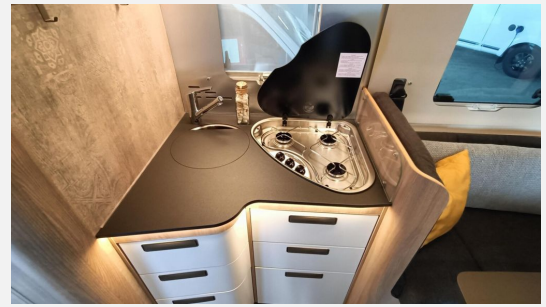

Verkäufer

Autohaus Dehne
Herr Jan Janssen
Dorfstraße 86
26532 Großheide

✉ j.janssen@autohaus-dehne.de