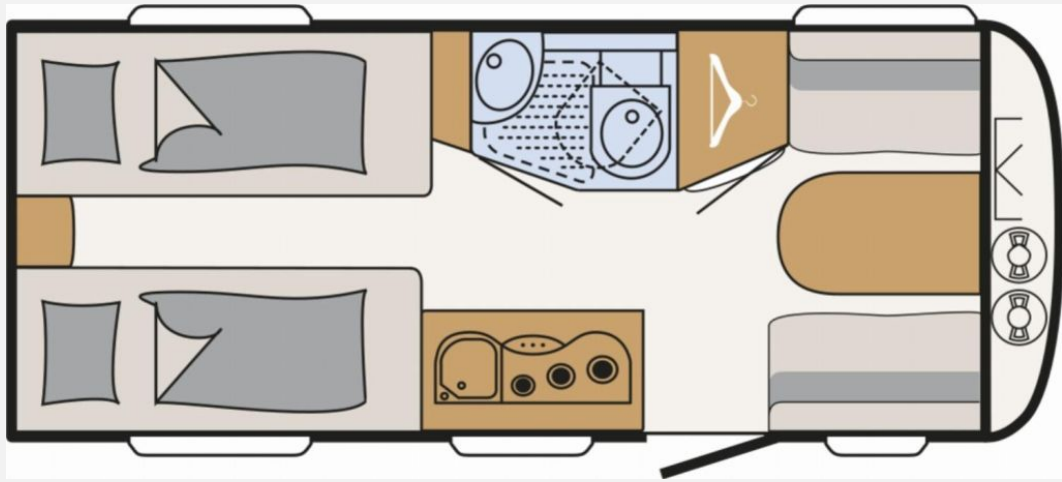

Exposé

Dethleffs c-joy Active 460 LE

19.900,- €

MwSt. ausweisbar

Fahrzeug

Technische Daten

Modell-/Baujahr	2026
Anzahl der Achsen	1
Anzahl Schlafplätze	3
Gesamtlänge	675 cm
Gesamtbreite	213 cm
Höhe	265 cm
Innenhöhe	198 cm
Umlaufmaß	968 cm
Aufbaulänge	552 cm
Masse in fahrber. Zustand	984 kg
techn. zul. Gesamtmasse	1200 kg
Zuladung	216 kg
Infrastruktur	WC
Liegeflächen	Einzelbett (200x80+ 195x80)
Heizung	S 3004
Polster	Belu
Farbe	weiß
	Seitensitzgruppe
	Einzelbett

Beschreibung

- Active-Paket 460 LE (Auflastung 1.360 kg (ohne Fahrgestelländerung), Radzierblenden für 14" Bereifung, Sicherheitskupplung, Stoßdämpfer, Dachhaube, 700 x 500 mm, Fliegengittertüre, Heckfenster, Küchenfenster, schiebbar (Änderung der Fensterform), Stauraumklappe hinten rechts 1000x420 mm, Bettumbau Einzelbetten zu Doppelbett, Warmluftanlage, USB Steckdose für Spot-Schiene, Zusätzliche Beleuchtung durch LED-Spots, Großer 44 l Frischwassertank, Mobiler 22 l Abwassertank, Warmwasserversorgung)
- Wohnwelt Belu
- Stauraumklappe hinten links 1000x420 mm