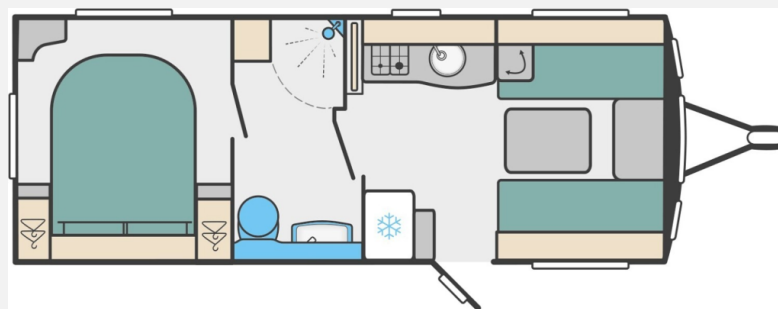

## Technische Daten

<b>Modell-/Baujahr</b>	2027
<b>verfügbar ab</b>	31.10.2026
<b>Anzahl der Achsen</b>	2
<b>Anzahl Schlafplätze</b>	2
<b>Gesamtlänge</b>	798 cm
<b>Gesamtbreite</b>	244 cm
<b>Höhe</b>	259 cm
<b>Innenhöhe</b>	195 cm
<b>Umlaufmaß</b>	1059 cm
<b>Aufbaulänge</b>	627 cm
<b>Masse in fahrber. Zustand</b>	1640 kg
<b>techn. zul. Gesamtmasse</b>	1900 kg
<b>Zuladung</b>	260 kg
<b>Infrastruktur</b>	WC
<b>Liegeflächen</b>	queensbed (200x150)
<b>Heizung</b>	Truma Combi 4
<b>Kühlschrankvolumen</b>	133 l
<b>Wasservorrat</b>	38 l
<b>Farbe</b>	weiß
	Seitensitzgruppe
	Queensbett