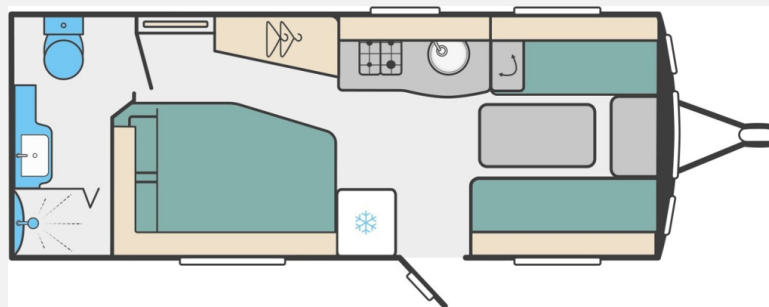

## Technische Daten

<b>Modell-/Baujahr</b>	2027
<b>verfügbar ab</b>	15.09.2026
<b>Anzahl der Achsen</b>	1
<b>Anzahl Schlafplätze</b>	2
<b>Gesamtlänge</b>	741 cm
<b>Gesamtbreite</b>	228 cm
<b>Höhe</b>	261 cm
<b>Innenhöhe</b>	195 cm
<b>Umlaufmaß</b>	1010 cm
<b>Aufbaulänge</b>	570 cm
<b>Masse in fahrber. Zustand</b>	1445 kg
<b>techn. zul. Gesamtmasse</b>	1650 kg
<b>Zuladung</b>	205 kg
<b>Infrastruktur</b>	WC
<b>Liegeflächen</b>	double_couch (200x140)
<b>Heizung</b>	Truma Combi 4
<b>Kühlschrankvolumen</b>	133 l
<b>Wasservorrat</b>	38 l
<b>Farbe</b>	weiß
	Seitensitzgruppe
	Doppel-/franz. Bett