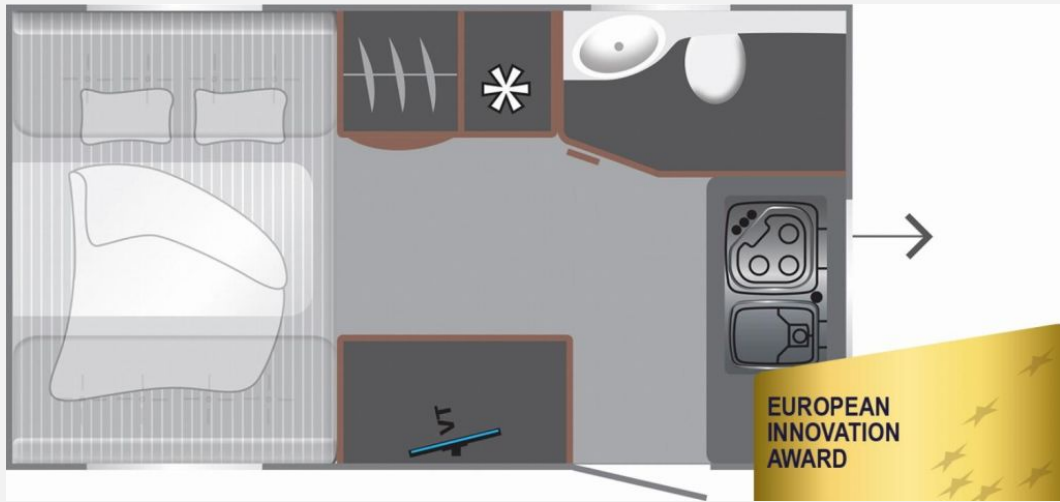

## Technische Daten

<b>Modell-/Baujahr</b>	2026
<b>Anzahl der Achsen</b>	1
<b>Anzahl Schlafplätze</b>	2
<b>Gesamtlänge</b>	583 cm
<b>Gesamtbreite</b>	233 cm
<b>Höhe</b>	261 cm
<b>Innenhöhe</b>	198 cm
<b>Umlaufmaß</b>	864 cm
<b>Aufbaulänge</b>	472 cm
<b>Masse in fahrber. Zustand</b>	1086 kg
<b>techn. zul. Gesamtmasse</b>	1700 kg
<b>Zuladung</b>	614 kg
<b>Infrastruktur</b>	WC
<b>Liegeflächen</b>	double_couch (190x149)
<b>Heizung</b>	Truma Gas Heizung 3 kW
<b>Polster</b>	Dunit
<b>Farbe</b>	weiß
	Doppel-/franz. Bett

## Beschreibung

- Style Paket (TV-Vorbereitung (1x12V Steckdose, 2x Antennenkabel SAT/TV), Reserveradhalterung im Flaschenkasten, Insektenschutztür in Aufbau tür, LED-Ambientebeleuchtung, Therme für Warmwasserversorgung 5 l (Warmwassermischbatterie enthalten), Umluftanlage für Gasheizung, Eingangstür mit Fenster inkl. Verdunklungsrollo, einteilig inkl. Abfalleimer, Abwassertank 25 l rollbar, Frischwassertankanzeige, 2x USB-Steckdose für Stromschiene, Vorbereitung für Klimaanlage inkl. Dachverstärkung, Stützrad mit Stützlastanzeige, Stabilformstützen inkl. Tellerfüßen, Deichselabdeckung, Vorzeltleuchte LED, Dachhaube Klarglas 960x650mm mit Baldachin und Beleuchtung über der Sitzgruppe inkl. Verdunklungsrollo und Insektenschutz)
- Zul. Gesamtgewicht 1.700 kg bei 1.700 kg Chassis - Chassiswechsel
- Polster Style Dunit
- Ausstellfenster Bad (Milchglas) inkl. Verdunklungsrollo und Insektenschutz
- Dusch-Paket (Duscharmatur, Duschvorhang mit Schiene, Duschwanneneinlage aus Holz, Duschwanne)
- Premium-Matratze 130mm inkl. Federleistenrahmen