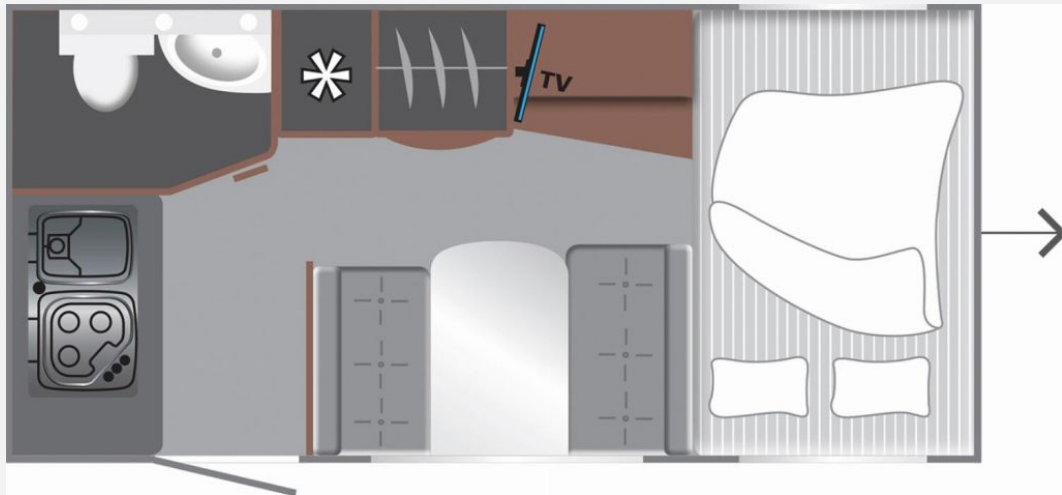

Exposé

LMC Sassino 430 D

22.953,- €

MwSt. ausweisbar

Fahrzeug

Technische Daten

Modell-/Baujahr	2026
Anzahl der Achsen	1
Anzahl Schlafplätze	3
Gesamtlänge	626 cm
Gesamtbreite	213 cm
Höhe	265 cm
Innenhöhe	198 cm
Umlaufmaß	909 cm
Aufbaulänge	517 cm
Masse in fahrber. Zustand	972 kg
techn. zul. Gesamtmasse	1360 kg
Zuladung	388 kg
Infrastruktur	WC
Liegeflächen	double_couch (196x148)
Heizung	Gasheizung 3 KW
Polster	Andesit
Farbe	weiß
	Doppel-/franz. Bett

Beschreibung

- Sassino Paket (Abwassertank 25 l rollbar, Reserveradhalterung im Flaschenkasten, Insektenschutztür in Aufbau-tür, Therme für Warmwasserversorgung 5 l (Warmwassermischbatterie enthalten), Umluftanlage für Gashei-zung, Dachhaube Klarglas 700 x 500 mm inkl. Verdunklungsrollo und Insektenschutz, TV-Vorbereitung (1x12V Steckdose, 2x Antennenkabel SAT/TV), Zusätzliche Beleuchtung (Stromschiene inkl. Spots), Vorbereitung für Klimaanlage inkl. Dachverstärkung, 2x USB-Steckdose für Stromschiene, Stützrad mit Stützlastanzeige, Frisch-wassertank 44 l mit Außeneinfüllstützen, Tellerfüße für Kurbelstützen)
- Zul. Gesamtgewicht 1.360 kg bei 1.360 kg Chassis
- Premium-Matratze 130mm inkl. Federleistenrahmen
- Polster Sassino Andesit