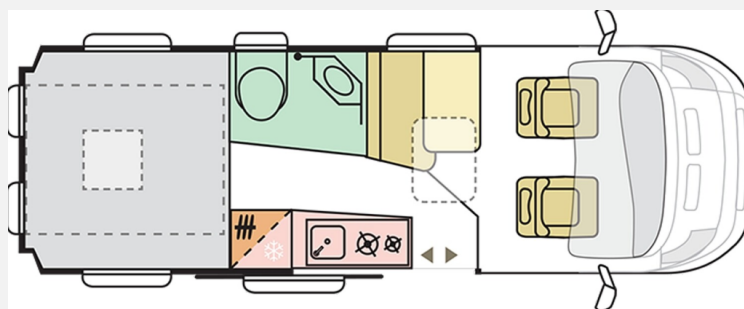

Technische Daten

Modell-/Baujahr	2026
Anzahl der Achsen	2
Leistung	103 KW / 140 PS
Umweltplakette	grün
Schadstoffklasse/-norm	Euro 6e
Basisfahrzeug	Fiat Ducato
Motordetails	140 Multijet
Getriebe	Automatik
Antriebsart	Frontantrieb
Anzahl Schlafplätze	2
Gesamtlänge	636 cm
Gesamtbreite	205 cm
Höhe	259 cm
Innenhöhe	190 cm
Aufbauart	Campervan
Masse in fahrber. Zustand	3000 kg
techn. zul. Gesamtmasse	3500 kg
Zuladung	500 kg
Infrastruktur	WC
Liegeflächen	double_couch (195x180-170 / (190-175x130))
Sitze mit Gurt	4
Radstand	404 cm
Anhängerlast (gebremst)	2500 kg
Kraftstoff	Diesel
Heizung	AirTop
Kühlschrankvolumen	138 l
Wasservorrat	90 l
Abwassertankvolumen	70 l
Batterie	100 Ah
Polster	Arno
Farbe	weiß
	Seitensitzgruppe
	Doppel-/franz. Bett