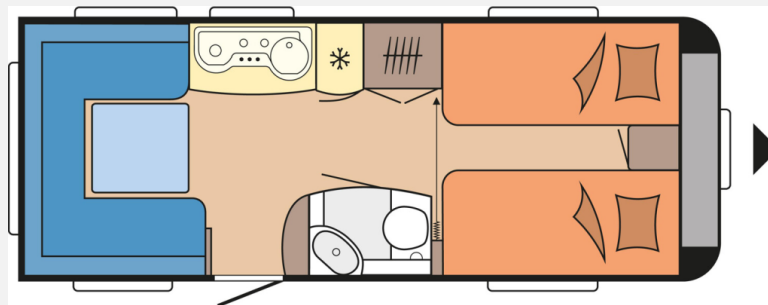

## Hobby De Luxe 540 UL

21.500,- €

Differenzbesteuerung gemäß §25a

Fahrzeug

Grundriss

**Technische Daten**

<b>Modell-/Baujahr</b>	2019
<b>Anzahl der Achsen</b>	1
<b>Anzahl Schlafplätze</b>	2
<b>Gesamtlänge</b>	729 cm
<b>Umlaufmaß</b>	988 cm
<b>Aufbaulänge</b>	610 cm
<b>Masse in fahrber. Zustand</b>	1348 kg
<b>techn. zul. Gesamtmasse</b>	1750 kg
<b>Zuladung</b>	402 kg
<b>Infrastruktur</b>	WC
<b>Farbe</b>	weiß
	Einzelbett