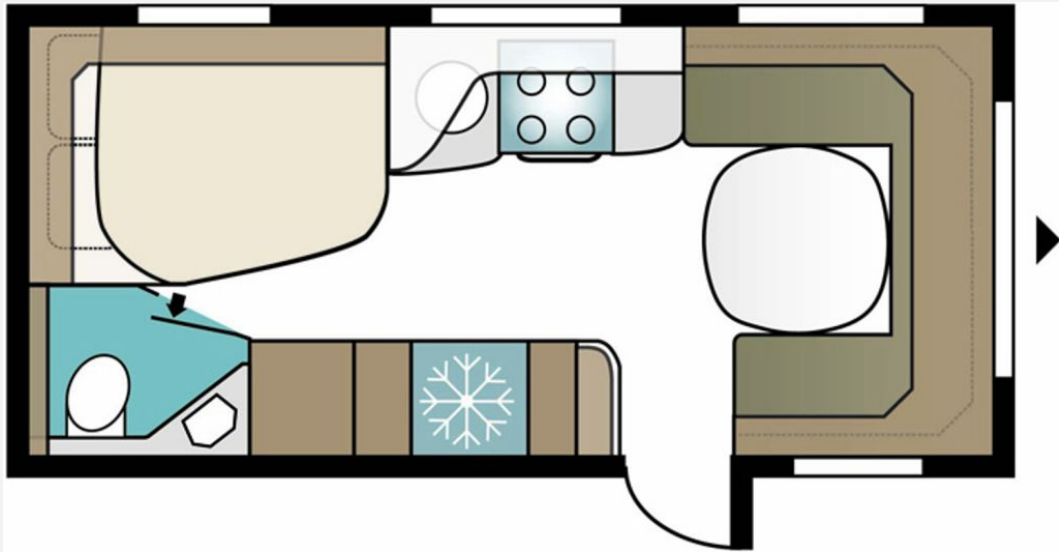

Exposé

Kabe Royal 520 XL KS Dachklima/Solar 100 WP/Alu/SAT/
TV/Mover

39.990,- €

Differenzbesteuerung gemäß §25a

Fahrzeug

Technische Daten

Modell-/Baujahr	2022
Anzahl der Achsen	1
Anzahl Schlafplätze	4
Gesamtlänge	742 cm
Gesamtbreite	250 cm
Höhe	278 cm
Innenhöhe	196 cm
Umlaufmaß	989 cm
Aufbaulänge	617 cm
Masse in fahrber. Zustand	1590 kg
techn. zul. Gesamtmasse	2000 kg
Zuladung	410 kg
Infrastruktur	WC
Liegeflächen	double_couch (196x140)
Heizung	Alde
Kühlschrankvolumen	177 l
Wasservorrat	40 l
Abwassertankvolumen	32 l
Ladegerät	25 A
Batterie	130 Ah
Polster	Ekeby
Farbe	weiß
	Doppel-/franz. Bett

Top Ausstattung!

- Dachklimaanlage
- Vollautomatische SAT-Anlage mit 32 Zoll TV
- Mover
- 100 WP Solar
- Fahrradträger für 2 Fahrräder
- Elektronisches Stabilisierungssystem, ATC (Antischlingersystem)
- Insektenschutzplissee an der Tür
- Alde Compact Zentralheizung mit Touchscreen-Anzeige für Uhrzeit sowie Innen- & Außentemperatur
- Belüftungsklappe
- 3-Stufen-Umwälzpumpe/Elektroheizpatrone 230 V, 3 k
- Abwassertank (32 Liter)
- Kühlschrank 230 V / 12 V / Gasbetrieb. Inhalt 177 Liter, Gefrierfach 35 Liter
- Wassertank 40 l mit Befüllung von außen
- Polster „Ekeby“
- Alufelgen
- Federkernmatratze
- Handtuchtrockner
- Batterie-Ladegerät ? 25 A
- Batteriekapazität 130 Ah
- Heckbett Maße: 196 x 140cm
- Alternativ Bett Maße: 225 x 159cm
- Duo Control
- Staubsaugeranlage
- Backofen/ Pizzaofen
- 3x Gas Kocher, 1x Elektroplatte
- Radio
- WLAN Router