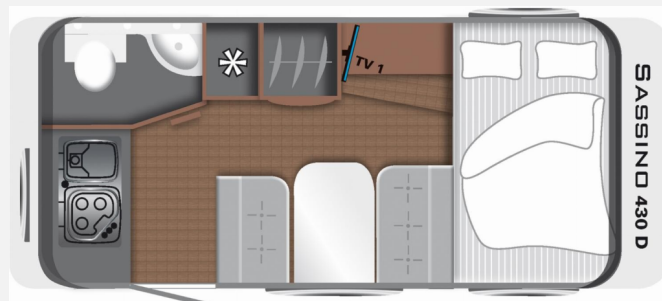

Exposé

LMC Sassino 430 D

19.990,- €

Differenzbesteuerung gemäß §25a

Fahrzeug

Grundriss

Technische Daten

Modell-/Baujahr	2024
Anzahl der Achsen	1
Anzahl Schlafplätze	3
Gesamtlänge	626 cm
Gesamtbreite	213 cm
Höhe	265 cm
Innenhöhe	198 cm
Umlaufmaß	909 cm
Aufbaulänge	504 cm
Masse in fahrber. Zustand	986 kg
techn. zul. Gesamtmasse	1360 kg
Zuladung	374 kg
Infrastruktur	WC
Heizung	Truma 3004 s
Polster	Polsterstoff Silver Selection
Farbe	weiß

Beschreibung

- Sassino Paket (Abwassertank 25 l rollbar, Reserveradhalterung im Flaschenkasten, Frischwassertank 44 l, Fliegenschutztür, Therme für Warmwasserversorgung, Umluftanlage 230 V, Dachfenster 700 x 500 mm, Vorbereitung TV-Platz, Zusätzliche Beleuchtung (Stromschiene inkl. Spots), Dachverstärkung inkl. Vorbereitung für Klimaanlage, 2x USB-Steckdose für Stromschiene, Tellerfüße für Kurbelstützen, Stützrad mit Stützlastanzeige)
- Zul. Gesamtgewicht 1.360 kg bei 1.360 kg Chassis
- Premium-Matratze
- Außensteckdose 230 V / 12 V / TV
- Dachmarkise Thule Omnistor 6300 grey 350*250