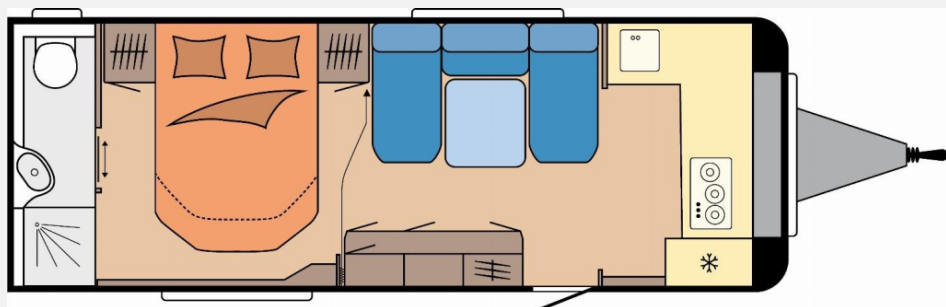

## Technische Daten

<b>Modell-/Baujahr</b>	2025
<b>Anzahl der Achsen</b>	2
<b>Anzahl Schlafplätze</b>	4
<b>Gesamtlänge</b>	834 cm
<b>Gesamtbreite</b>	250 cm
<b>Höhe</b>	264 cm
<b>Innenhöhe</b>	195 cm
<b>Umlaufmaß</b>	1092 cm
<b>Aufbaulänge</b>	717 cm
<b>Masse in fahrber. Zustand</b>	1713 kg
<b>techn. zul. Gesamtmasse</b>	2200 kg
<b>Zuladung</b>	487 kg
<b>Infrastruktur</b>	WC
<b>Liegeflächen</b>	queensbed (199x139.5)
<b>Heizung</b>	Truma Combi 6
<b>Kühlschrankvolumen</b>	157 l
<b>Wasservorrat</b>	47 l
<b>Wasservorrat (ink Boiler)</b>	10 l
<b>Abwassertankvolumen</b>	23 l
<b>Polster</b>	Pico
<b>Steckdosen 230V</b>	10
<b>Farbe</b>	weiß
	Mittelsitzgruppe
	Queensbett