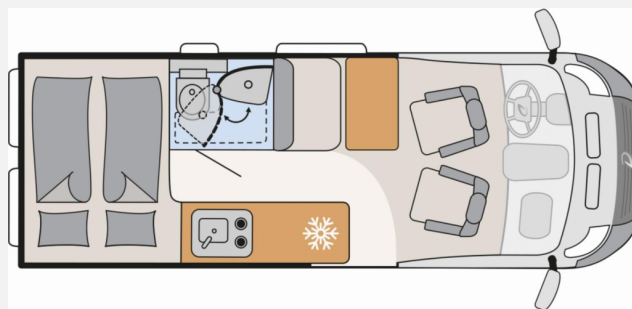

Exposé

Dethleffs Globetrail Active 600 DS Fiat 180 PS AT/ Markise

68.900,- €

MwSt. ausweisbar

Fahrzeug

Grundriss

Technische Daten

Modell-/Baujahr	2026
verfügbar ab	19.06.2026
Anzahl der Achsen	2
Leistung	132 KW / 180 PS
Umweltplakette	grün
Schadstoffklasse/-norm	Euro 6e
Basisfahrzeug	Fiat Ducato
Motordetails	Multijet 3
Getriebe	Automatik
Antriebsart	Frontantrieb
Anzahl Schlafplätze	2
Gesamtlänge	599 cm
Gesamtbreite	205 cm
Höhe	265 cm
Innenhöhe	189 cm
Aufbauart	Campervan
Masse in fahrber. Zustand	3170 kg
techn. zul. Gesamtmasse	3499 kg
Zuladung	329 kg
Infrastruktur	WC
Liegeflächen	double_couch (197x157/140)
Sitze mit Gurt	4
Radstand	404 cm
Anhängerlast (gebremst)	2500 kg
Anhängerlast (ungebremst)	750 kg
Kraftstoff	Diesel
Heizung	Combi 4
Wasservorrat	100 l
Wasservorrat (ink Boiler)	110 l
Abwassertankvolumen	90 l
Steckdosen 230V	1
Steckdosen USB	2
Farbe	weiß
	Doppel-/franz. Bett