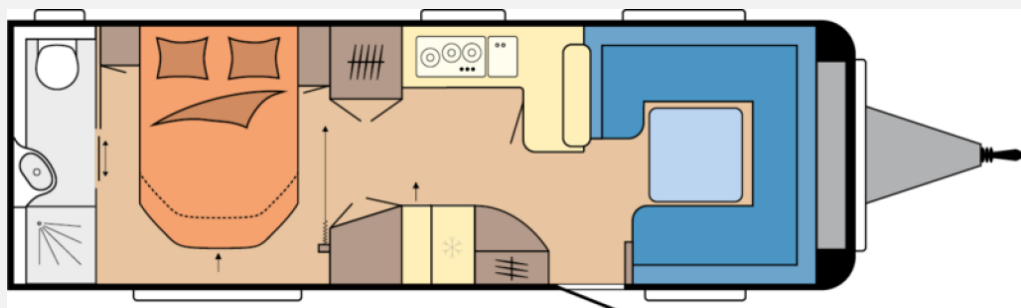

Exposé

Hobby Prestige 720 WQC Backofen

46.680,- €

MwSt. ausweisbar

Fahrzeug

Grundriss