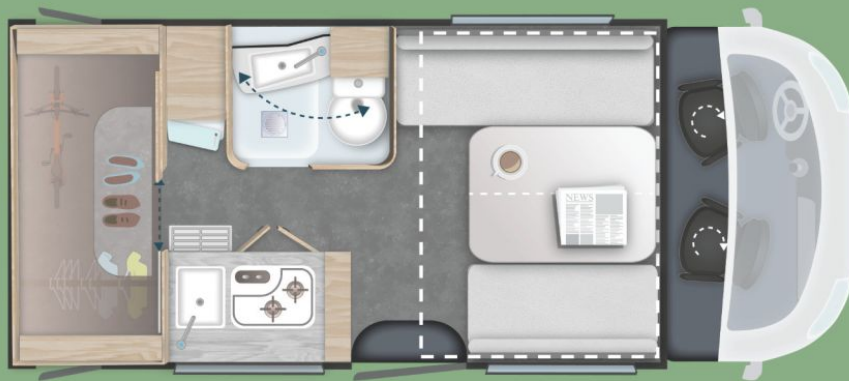

**Technische Daten**

<b>Anzahl der Achsen</b>	2
<b>Leistung</b>	103 KW / 140 PS
<b>Umweltplakette</b>	grün
<b>Schadstoffklasse/-norm</b>	Euro 6e
<b>Basisfahrzeug</b>	FIAT Ducato
<b>Getriebe</b>	Automatik
<b>Antriebsart</b>	Frontantrieb
<b>Anzahl Schlafplätze</b>	4
<b>Gesamtlänge</b>	636 cm
<b>Gesamtbreite</b>	210 cm
<b>Höhe</b>	275 cm
<b>Aufbauart</b>	Teilintegriert
<b>techn. zul. Gesamtmasse</b>	3500 kg
<b>Infrastruktur</b>	Küche
<b>Kraftstoff</b>	Diesel
<b>Farbe</b>	grau
	Einzelbett, Sitzumbaubett

## Beschreibung

**Modelljahr:** 2026

**Bezüge:** BOMBAY

**Chassis:** FIAT Ducato