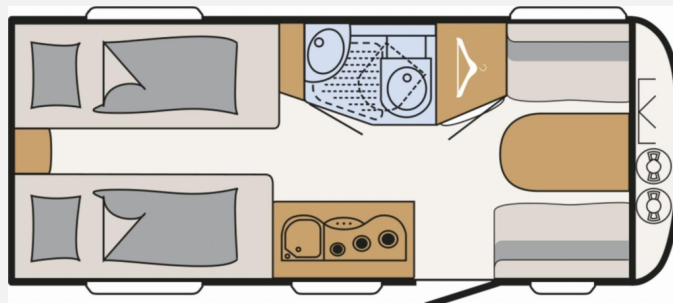

Exposé

Dethleffs c-joy 460 LE ähnlich Active

23.409,- €

MwSt. ausweisbar

Fahrzeug

SYSCARA®

Grundriss