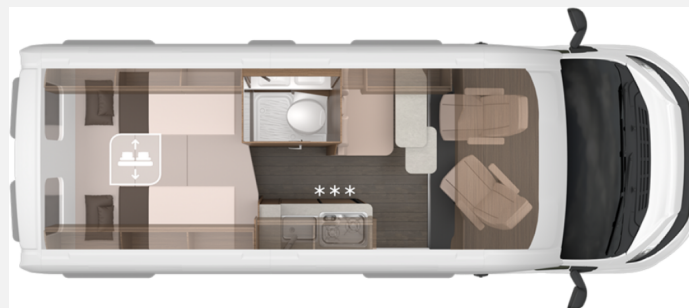

Exposé

Knaus BoxLife 600 ME Platinum Selection Aufstelldach 180 PS Automatik

80.650,- €

MwSt. ausweisbar

Fahrzeug

Grundriss

Technische Daten

Modell-/Baujahr	2025
Leistung	132 KW / 180 PS
Umweltplakette	grün
Schadstoffklasse/-norm	Euro 6e
Basisfahrzeug	Fiat
Motordetails	FIAT 132 kW / 180 PS Automatik
Getriebe	Automatik
Anzahl Schlafplätze	4
Gesamtlänge	599 cm
Gesamtbreite	205 cm
Höhe	258 cm
Innenhöhe	190 cm
Aufbauart	Campervan
Masse in fahrber. Zustand	2945 kg
techn. zul. Gesamtmasse	3500 kg
Sitze mit Gurt	4
Radstand	403 cm
Anhängerlast (gebremst)	2500 kg
Kraftstoff	Diesel
Heizung	Dieselheizung TRUMA Combi 6 D
Kühlschrankvolumen	70 l
Wasservorrat	102 l
Wasservorrat (inkl Boiler)	112 l
Abwassertankvolumen	90 l
Batterie	95 Ah
Polster	Vegane Lederalternative "Natural Stone" Platinum Selection
Steckdosen 230V	4
Steckdosen USB	3
Führerscheinklasse	B
	Tageszulassung
	Einzelbett, Doppelbett längs