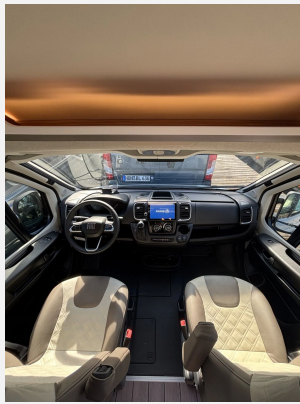

Verkäufer

Caravan Daalman GmbH
Verkaufsteam
Einsteinstrasse 10
49835 Wietmarschen-Lohne

☎ 05908/91900-22

FAX 05908 - 91900 19

✉ verkauf@daalman.de