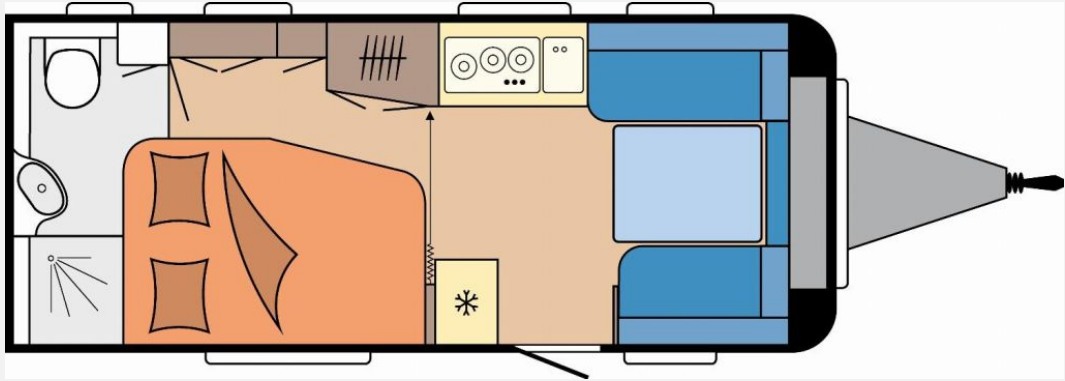

Exposé

Hobby Excellent 495 WFB

34.000,- €

MwSt. ausweisbar

Fahrzeug

Technische Daten

Modell-/Baujahr	2026
Anzahl der Achsen	1
Anzahl Schlafplätze	4
Gesamtlänge	714 cm
Gesamtbreite	230 cm
Höhe	264 cm
Umlaufmaß	971 cm
Aufbaulänge	595 cm
Masse in fahrber. Zustand	1390 kg
techn. zul. Gesamtmasse	1500 kg
Zuladung	110 kg
Infrastruktur	WC
Steckdosen 230V	11
Farbe	weiß
	Doppel-/franz. Bett

Beschreibung

- Fahrradträger THULE, für Deichsel, 2 Fahrräder, Nutzlast 60 kg
- Autarkpaket inkl. Laderegler mit Booster, Batterie (AGM, 95Ah), Batteriesensor und Batteriekasten
- City-Wasseranschluss
- Frischwassertank, 47 Liter
- Gas-Außensteckdose
- USB-Doppelladesteckdose
- Auflastung mit technischer Änderung für Einachser auf 1.800 kg
- Fernsehgelenkhalter inkl. benötigter Anschlüsse
- Gasdruckregler TRUMA DuoControl inkl. Umschaltautomatik, Crash-Sensor und Gasfilter