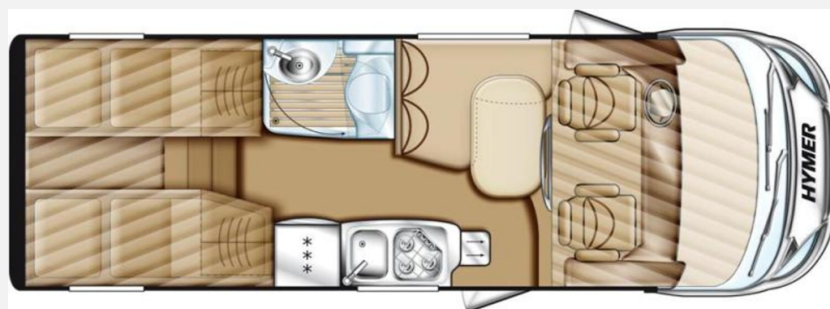

Exposé

Hymer Exsis-i 578 !!! TopPreis+Service !!!

36.990,- €

Differenzbesteuerung gemäß §25a

Fahrzeug

HYMER
ZENTRUM
DHONAU B1

Grundriss