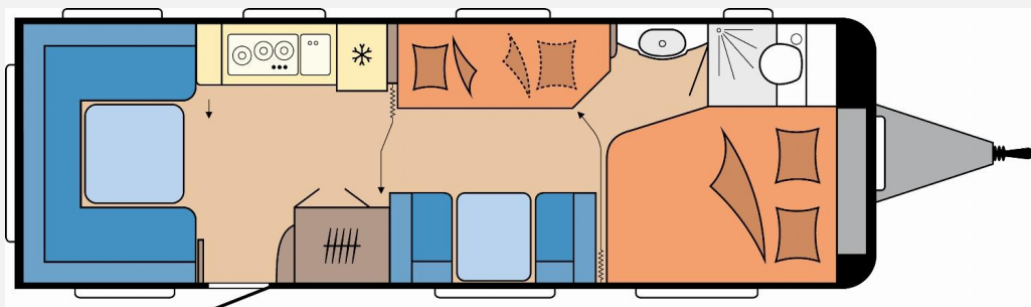

## Technische Daten

<b>Modell-/Baujahr</b>	2026
<b>Anzahl der Achsen</b>	2
<b>Anzahl Schlafplätze</b>	5
<b>Gesamtlänge</b>	904 cm
<b>Gesamtbreite</b>	250 cm
<b>Höhe</b>	264 cm
<b>Umlaufmaß</b>	1164 cm
<b>Aufbaulänge</b>	787 cm
<b>Masse in fahrber. Zustand</b>	1846 kg
<b>techn. zul. Gesamtmasse</b>	2500 kg
<b>Zuladung</b>	654 kg
<b>Infrastruktur</b>	WC
<b>Liegeflächen</b>	bunk_bed (2x 189x70) double_couch (195x157/128)
<b>Heizung</b>	Truma Combi 6
<b>Kühlschrankvolumen</b>	157 l
<b>Wasservorrat</b>	47 l
<b>Steckdosen 230V</b>	9
<b>Farbe</b>	weiß
	Seitensitzgruppe
	Etagenbett, Doppel-/franz. Bett