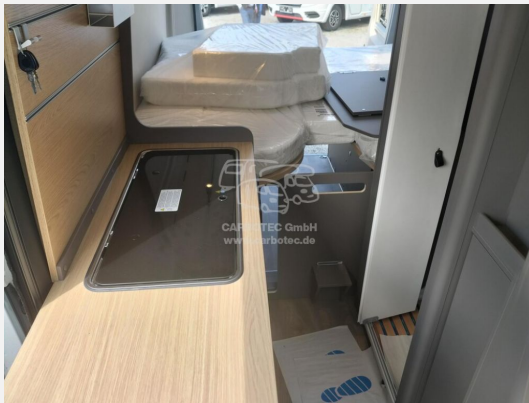

Verkäufer

CARBOTEC GmbH
Herr Stefan Faust
Karl-Liebnecht-Str. 182
15711 Königs Wusterhausen

✉ fahrzeuge@carbotec.de