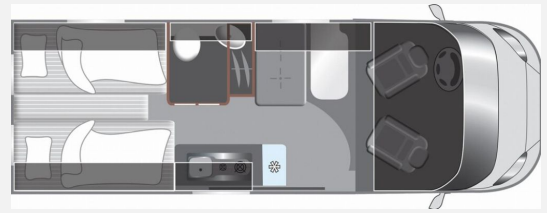

Verkäufer

CARBOTEC GmbH
Herr Stefan Faust
Karl-Liebnecht-Str. 182
15711 Königs Wusterhausen

✉ fahrzeuge@carbotec.de