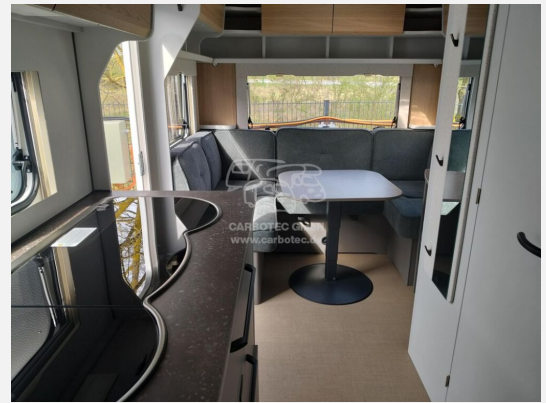

## Beschreibung

- Doppelbett
- B66 Möbeldekor
- Polster Ardo
- Dusch-Paket Averso (Citywasseranschluß, Duschvorhang mit Schiene, Duscharmatur mit Brauseschlauch)
- Nicht alles dabei? (Nicht alles dabei? Weitere Ergänzungen und Umbauten an Ihrem zukünftigen Reisebegleiter nehmen wir gern individuell und genau nach Ihren Wünschen in unserer Fachwerkstatt für Sie vor.)

## Bilder