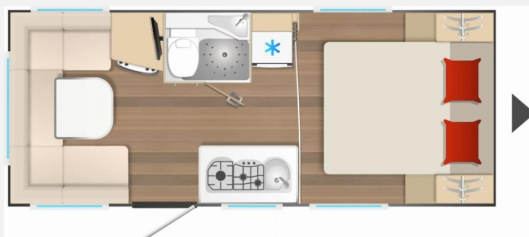

Beschreibung

- Doppelbett
- B66 Möbeldekor
- Polster Ardo
- Dusch-Paket Averso (Citywasseranschluß, Duschvorhang mit Schiene, Duscharmatur mit Brauseschlauch)
- Nicht alles dabei? (Nicht alles dabei? Weitere Ergänzungen und Umbauten an Ihrem zukünftigen Reisebegleiter nehmen wir gern individuell und genau nach Ihren Wünschen in unserer Fachwerkstatt für Sie vor.)

Irrtümer und Änderungen vorbehalten

Ausstattung

- WC

Irrtümer und Änderungen vorbehalten

Bilder

Verkäufer

CARBOTEC GmbH
Herr Stefan Faust
Karl-Liebknecht-Str. 182
15711 Königs Wusterhausen

✉ fahrzeuge@carbotec.de