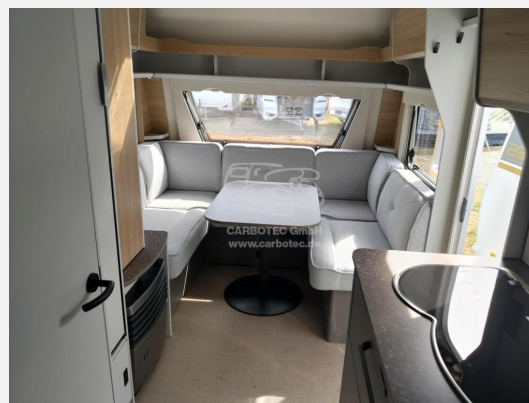

Exposé

Bürostner B66 535 TL

26.500,- €

MwSt. ausweisbar

Fahrzeug

Technische Daten

Modell-/Baujahr	2026
Anzahl Schlafplätze	4
Gesamtlänge	763 cm
Gesamtbreite	232 cm
Höhe	261 cm
Umlaufmaß	1040 cm
Aufbaulänge	634 cm
Masse in fahrber. Zustand	1340 kg
techn. zul. Gesamtmasse	2000 kg
Zuladung	660 kg
	Einzelbett

Beschreibung

- Polster Pavo
- Möbeldekor B66
- Gewichtserhöhung 2000kg mit Fahrgestelländerung

Irrtümer und Änderungen vorbehalten

Ausstattung

- WC

Irrtümer und Änderungen vorbehalten

Bilder

Verkäufer