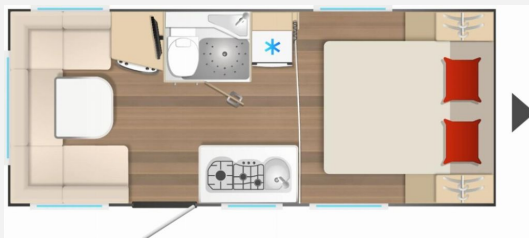

Beschreibung

1. Polster Ardo
   - Möbeldekor B66
   - Gewichtserhöhung 2000kg mit Fahrgestelländerung
   - Dusch-Paket Averso (Citywasseranschluß, Duschvorhang mit Schiene, Duscharmatur mit Brauseschlauch)
2. Irrtümer und Änderungen vorbehalten

Ausstattung

1. WC
2. Irrtümer und Änderungen vorbehalten

Bilder

Verkäufer

CARBOTEC GmbH
Herr Stefan Faust
Karl-Liebknecht-Str. 182
15711 Königs Wusterhausen

✉ fahrzeuge@carbotec.de