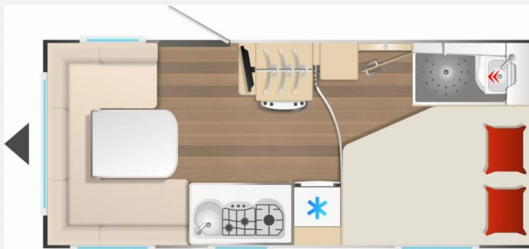

Beschreibung

- Polster Ardo
- Möbeldekor B66
- Gewichtserhöhung 1600 kg mit Fahrgestelländerung
- Dusch-Paket Averso (Citywasseranschluß, Duschvorhang mit Schiene, Duscharmatur mit Brauseschlauch)

Irrtümer und Änderungen vorbehalten

Ausstattung

- WC

Irrtümer und Änderungen vorbehalten

Bilder

Verkäufer

CARBOTEC GmbH
Herr Stefan Faust
Karl-Liebknecht-Str. 182
15711 Königs Wusterhausen

✉ fahrzeuge@carbotec.de