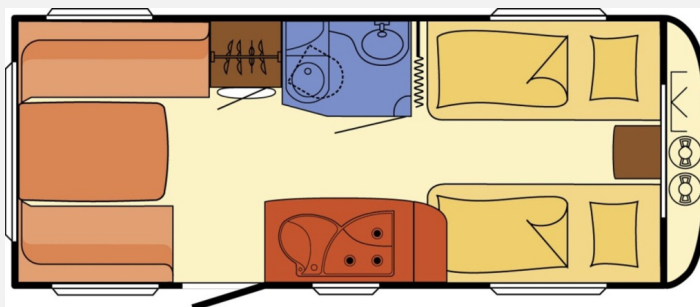

Exposé

Dethleffs Camper 470 ER Mover, Markise

12.990,- €

Differenzbesteuerung gemäß §25a

Fahrzeug

Grundriss

Technische Daten

Modell-/Baujahr	2014
Anzahl der Achsen	1
Anzahl Schlafplätze	3
Gesamtlänge	713 cm
Gesamtbreite	230 cm
Höhe	265 cm
Umlaufmaß	967 cm
Aufbaulänge	570 cm
Masse in fahrber. Zustand	1155 kg
techn. zul. Gesamtmasse	1350 kg
Zuladung	195 kg
Infrastruktur	WC
Heizung	S 3004
Kühlschrankvolumen	96 l
Gefriervolumen	11 l
Wasservorrat	38 l
Abwassertankvolumen	22 l
Polster	grau Joy
Steckdosen 230V	6
Farbe	weiß
	Einzelbett