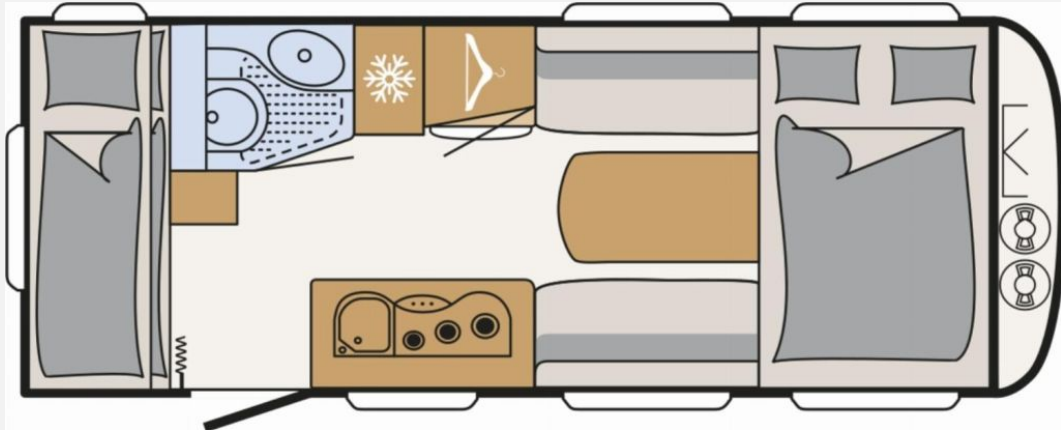

Exposé

Dethleffs c-joy Active 480 QLK

23.614,- €

MwSt. ausweisbar

Fahrzeug

Technische Daten

Modell-/Baujahr	2026
verfügbar ab	27.04.2026
Anzahl Schlafplätze	5
Gesamtlänge	714 cm
Gesamtbreite	213 cm
Höhe	265 cm
Innenhöhe	198 cm
Umlaufmaß	1008 cm
Aufbaulänge	593 cm
Masse in fahrber. Zustand	1113 kg
techn. zul. Gesamtmasse	1500 kg
Zuladung	387 kg
Infrastruktur	WC
Liegeflächen	double_couch (190x150) bunk_bed (190x60+ 190x70)
Wasservorrat	12 l
Polster	Belu
Steckdosen 230V	2
Farbe	weiß
	Doppel-/franz. Bett, Etagenbett

Beschreibung

- Active-Paket 480 QLK (Auflastung 1.500 kg, Radzierblenden für 14" Bereifung, Sicherheitskupplung, Stoßdämpfer, Bugfenster, Dachhaube, 700 x 500 mm, Fliegengittertüre, Stauraumklappe vorne rechts 1000x420 mm, Warmluftanlage, USB Steckdose für Spot-Schiene, Zusätzliche Beleuchtung durch LED-Spots, Großer 44 l Frischwassertank, Mobiler 22 l Abwassertank, Warmwasserversorgung)
- Autark-Paket I (Batterie (95 Ah), Batterieladegerät, Zentraler 12V Hauptschalter, Spannungsanzeige, Gebläse 12V für S 3004)
- Wohnwelt Belu