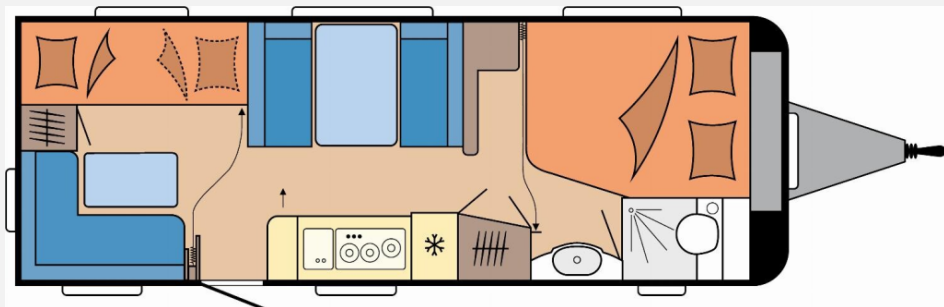

Exposé

Hobby Excellent Edition 650 KMFe

34.700,- €

MwSt. ausweisbar

Fahrzeug

Grundriss

Technische Daten

Modell-/Baujahr	2026
Anzahl der Achsen	2
Anzahl Schlafplätze	3
Gesamtlänge	834 cm
Gesamtbreite	250 cm
Höhe	264 cm
Umlaufmaß	1092 cm
Aufbaulänge	717 cm
Masse in fahrber. Zustand	1687 kg
techn. zul. Gesamtmasse	2200 kg
Zuladung	513 kg
Infrastruktur	WC
Heizung	Heizung TRUMA Combi 6 inkl. 10-Liter-Warmwasseraufbereitung und Frostwächterventil
Polster	Nyo
Steckdosen 230V	9
Farbe	weiß
	Mittelsitzgruppe
	Doppel-/franz. Bett, Etagenbett

Beschreibung

- Auflastung mit technischer Änderung für Tandemachser auf 2.200 kg
- Fußbodenerwärmung ab Typ 545

Bitte beachten Sie, dass sich dieser Wohnwagen aktuell nicht direkt an unserem Standort befindet, sondern beim Hersteller Hobby steht.