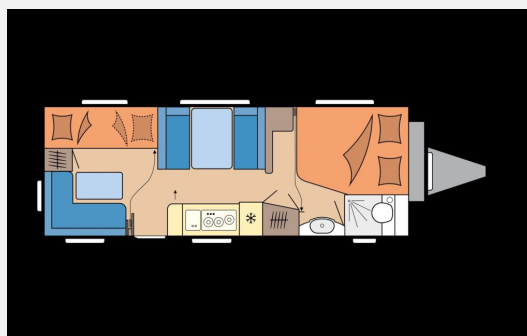

Beschreibung

- Auflastung mit technischer Änderung für Tandemachser auf 2.200 kg
- Fußbodenerwärmung ab Typ 545

Bitte beachten Sie, dass sich dieser Wohnwagen aktuell nicht direkt an unserem Standort befindet, sondern beim Hersteller Hobby steht.

Dank unserer engen Zusammenarbeit ist das Fahrzeug jedoch kurzfristig für Sie verfügbar und kann bei ernsthaftem Interesse zeitnah bereitgestellt werden.

Sprechen Sie uns gerne an - wir kümmern uns schnell und unkompliziert um alles Weitere!

Irrtümer und Änderungen vorbehalten

Ausstattung

- 3-Flammkocher

Irrtümer und Änderungen vorbehalten

Bilder

Verkäufer

Camperhuus
Herr Sebastian Audorf
Büsumer Str. 65-67
24768 Rendsburg

✉ sebastian.audorf@wohnwagen-thode.de