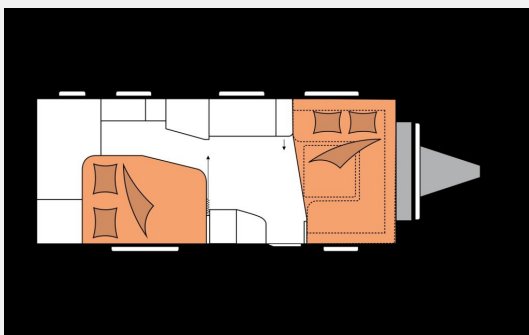

Beschreibung

- Auflastung mit technischer Änderung für Einachser auf 2.000 kg, inkl. Leichtmetallfelgen Silber
- Kocher-Backofen-Kombination inkl. Grill THETFORD
- Fußbodenerwärmung ab Typ 545

Bitte beachten Sie, dass sich dieser Wohnwagen aktuell nicht direkt an unserem Standort befindet, sondern beim Hersteller Hobby steht.

Dank unserer engen Zusammenarbeit ist das Fahrzeug jedoch kurzfristig für Sie verfügbar und kann bei ernsthaftem Interesse zeitnah bereitgestellt werden.

Sprechen Sie uns gerne an - wir kümmern uns schnell und unkompliziert um alles Weitere!

Irrtümer und Änderungen vorbehalten

Ausstattung

- Antischlingerkupplung
- Gasbackofen
- Heckbad

Irrtümer und Änderungen vorbehalten

Bilder

Verkäufer

Camperhuus
Herr Sebastian Audorf
Büsumer Str. 65-67
24768 Rendsburg

✉ sebastian.audorf@wohnwagen-thode.de