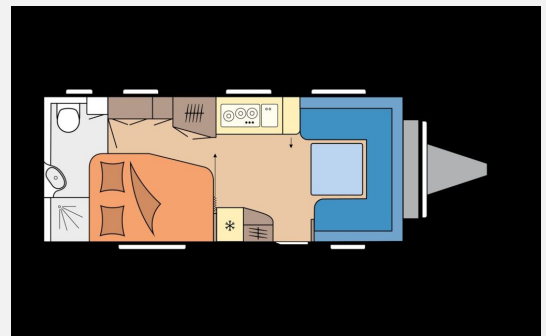

Beschreibung

- Auflastung mit technischer Änderung für Einachser auf 2.000 kg, inkl. Leichtmetallfelgen Silber
- Kocher-Backofen-Kombination inkl. Grill THETFORD
- Fußbodenerwärmung ab Typ 545

Bitte beachten Sie, dass sich dieser Wohnwagen aktuell nicht direkt an unserem Standort befindet, sondern beim Hersteller Hobby steht.

Dank unserer engen Zusammenarbeit ist das Fahrzeug jedoch kurzfristig für Sie verfügbar und kann bei ernsthaftem Interesse zeitnah bereitgestellt werden.

Sprechen Sie uns gerne an - wir kümmern uns schnell und unkompliziert um alles Weitere!

Irrtümer und Änderungen vorbehalten

Ausstattung

- Antischlingerkupplung
- Gasbackofen
- Heckbad

Irrtümer und Änderungen vorbehalten

Bilder

Verkäufer

Camperhuus
Herr Sebastian Audorf
Büsumer Str. 65-67
24768 Rendsburg

✉ sebastian.audorf@wohnwagen-thode.de