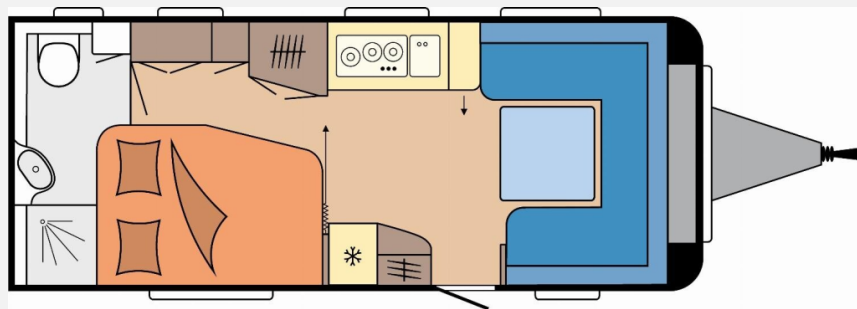

Exposé

Hobby Prestige 560 WFU *Modell 2026*

36.600,- €

MwSt. ausweisbar

Fahrzeug

Grundriss

Technische Daten

Modell-/Baujahr	2026
Anzahl der Achsen	1
Anzahl Schlafplätze	4
Gesamtlänge	757 cm
Gesamtbreite	250 cm
Höhe	265 cm
Umlaufmaß	1016 cm
Aufbaulänge	641 cm
Masse in fahrber. Zustand	1552 kg
techn. zul. Gesamtmasse	2000 kg
Zuladung	448 kg
Infrastruktur	WC
Heizung	Heizung TRUMA Combi 6 inkl. 10-Liter-Warmwasseraufbereitung und Frostwächterventil
Polster	Nilton
Steckdosen 230V	11
Farbe	weiß
	Doppel-/franz. Bett