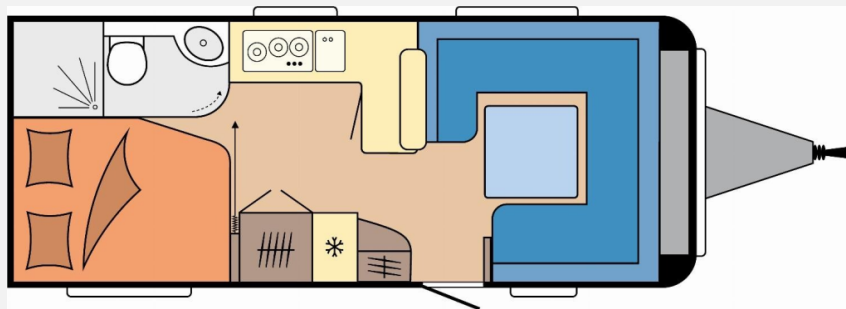

Exposé

Hobby Prestige 560 FC

34.900,- €

MwSt. ausweisbar

Fahrzeug

Grundriss

Technische Daten

Modell-/Baujahr	2026
Anzahl der Achsen	1
Anzahl Schlafplätze	4
Gesamtlänge	752 cm
Gesamtbreite	250 cm
Höhe	265 cm
Umlaufmaß	1012 cm
Aufbaulänge	636 cm
Masse in fahrber. Zustand	1532 kg
techn. zul. Gesamtmasse	2000 kg
Zuladung	468 kg
Infrastruktur	WC
Heizung	Heizung TRUMA Combi 6 inkl. 10-Liter-Warmwasseraufbereitung und Frostwächterventil
Polster	Nilton
Steckdosen 230V	9
Farbe	weiß
	Doppel-/franz. Bett