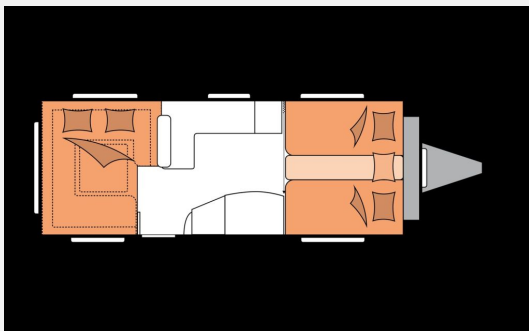

Beschreibung

- Bettverbreiterung für Einzelbetten inkl. Polster
- Auflastung mit technischer Änderung für Tandemachser auf 2.200 kg
- Warmwasserheizung ALDE COMPACT 3030 HE inkl. CI-BUS
- Warmwasserfußbodenheizung für Warmwasserheizung ALDE

Bitte beachten Sie, dass sich dieser Wohnwagen aktuell nicht direkt an unserem Standort befindet, sondern beim Hersteller Hobby steht.

Dank unserer engen Zusammenarbeit ist das Fahrzeug jedoch kurzfristig für Sie verfügbar und kann bei ernsthaftem Interesse zeitnah bereitgestellt werden.

Sprechen Sie uns gerne an - wir kümmern uns schnell und unkompliziert um alles Weitere!

Irrtümer und Änderungen vorbehalten

Ausstattung

- Antischlingerkupplung
- Fußbodenheizung
- 3-Flammkocher

Irrtümer und Änderungen vorbehalten

Bilder