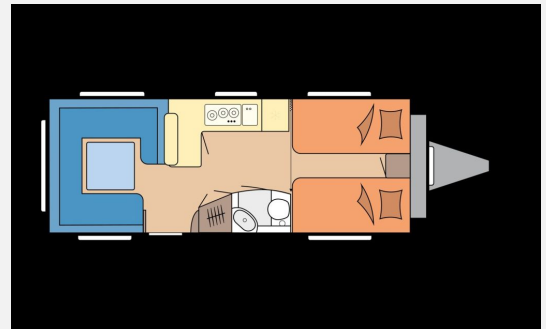

Beschreibung

- Bettverbreiterung für Einzelbetten inkl. Polster
- Auflastung mit technischer Änderung für Tandemachser auf 2.200 kg
- Warmwasserheizung ALDE COMPACT 3030 HE inkl. CI-BUS
- Warmwasserfußbodenheizung für Warmwasserheizung ALDE

Bitte beachten Sie, dass sich dieser Wohnwagen aktuell nicht direkt an unserem Standort befindet, sondern beim Hersteller Hobby steht.

Dank unserer engen Zusammenarbeit ist das Fahrzeug jedoch kurzfristig für Sie verfügbar und kann bei ernsthaftem Interesse zeitnah bereitgestellt werden.

Sprechen Sie uns gerne an - wir kümmern uns schnell und unkompliziert um alles Weitere!

Irrtümer und Änderungen vorbehalten

Ausstattung

- Antischlingerkupplung
- Fußbodenheizung
- 3-Flammkocher

Irrtümer und Änderungen vorbehalten

Bilder