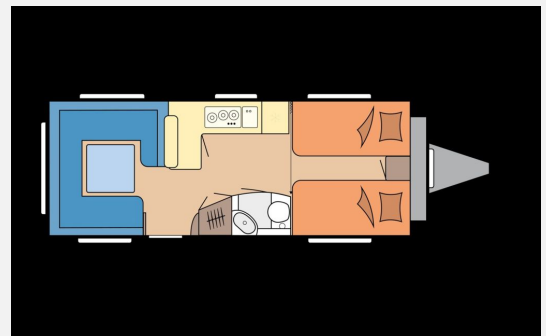

Beschreibung

- Auflastung mit technischer Änderung für Tandemachser auf 2.500 kg
- Fußbodenerwärmung ab Typ 545
- Bettverbreiterung für Einzelbetten inkl. Polster

Bitte beachten Sie, dass sich dieser Wohnwagen aktuell nicht direkt an unserem Standort befindet, sondern beim Hersteller Hobby steht.

Dank unserer engen Zusammenarbeit ist das Fahrzeug jedoch kurzfristig für Sie verfügbar und kann bei ernsthaftem Interesse zeitnah bereitgestellt werden.

Sprechen Sie uns gerne an - wir kümmern uns schnell und unkompliziert um alles Weitere!

Irrtümer und Änderungen vorbehalten

Ausstattung

- Antischlingerkupplung
- Fußbodenheizung
- 3-Flammkocher

Irrtümer und Änderungen vorbehalten

Bilder

Verkäufer

Camperhuus
Herr Sebastian Audorf
Büsumer Str. 65-67
24768 Rendsburg

✉ sebastian.audorf@wohnwagen-thode.de