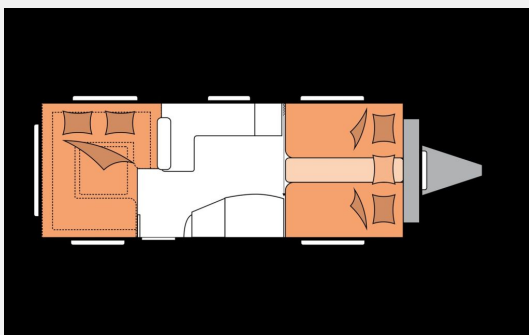

Beschreibung

- Auflastung mit technischer Änderung für Tandemachser auf 2.500 kg
- Fußbodenerwärmung ab Typ 545
- Bettverbreiterung für Einzelbetten inkl. Polster

Bitte beachten Sie, dass sich dieser Wohnwagen aktuell nicht direkt an unserem Standort befindet, sondern beim Hersteller Hobby steht.

Dank unserer engen Zusammenarbeit ist das Fahrzeug jedoch kurzfristig für Sie verfügbar und kann bei ernsthaftem Interesse zeitnah bereitgestellt werden.

Sprechen Sie uns gerne an - wir kümmern uns schnell und unkompliziert um alles Weitere!

Irrtümer und Änderungen vorbehalten

Ausstattung

- Antischlingerkupplung
- Fußbodenheizung
- 3-Flammkocher

Irrtümer und Änderungen vorbehalten

Bilder

Verkäufer

Camperhuus
Herr Sebastian Audorf
Büsumer Str. 65-67
24768 Rendsburg

✉ sebastian.audorf@wohnwagen-thode.de