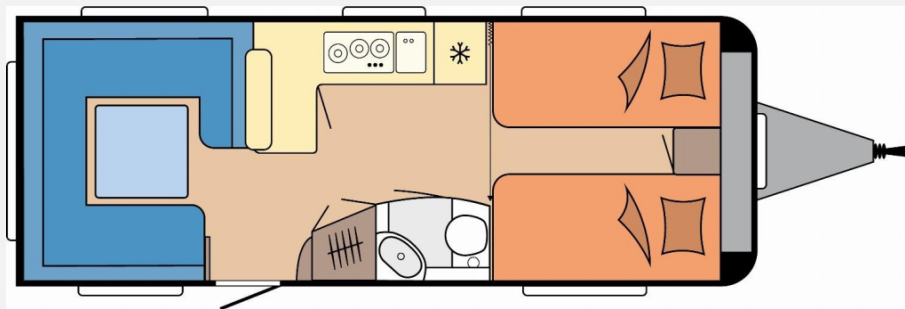

Exposé

Hobby Prestige 620 CL

40.244,- €

MwSt. ausweisbar

Fahrzeug

Grundriss

Technische Daten

Modell-/Baujahr	2026
Anzahl der Achsen	2
Anzahl Schlafplätze	4
Gesamtlänge	804 cm
Gesamtbreite	250 cm
Höhe	264 cm
Umlaufmaß	1062 cm
Aufbaulänge	687 cm
Masse in fahrber. Zustand	1654 kg
techn. zul. Gesamtmasse	2500 kg
Zuladung	846 kg
Infrastruktur	WC
Heizung	TRUMA Combi 6 inkl. 10-Liter-Warmwasseraufbereitung
Abwassertankvolumen	25 l
Polster	Nilton
Steckdosen 230V	7
Farbe	weiß
	Einzelbett