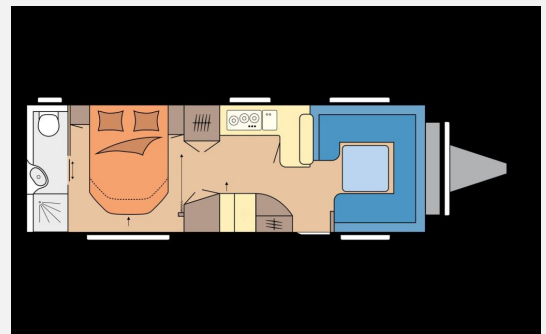

Beschreibung

- Auflastung 2.500 kg
- Fußbodenerwärmung ab Typ 545

Bitte beachten Sie, dass sich dieser Wohnwagen aktuell nicht direkt an unserem Standort befindet, sondern beim Hersteller Hobby steht.

Dank unserer engen Zusammenarbeit ist das Fahrzeug jedoch kurzfristig für Sie verfügbar und kann bei ernsthaftem Interesse zeitnah bereitgestellt werden.

Sprechen Sie uns gerne an - wir kümmern uns schnell und unkompliziert um alles Weitere!

Irrtümer und Änderungen vorbehalten

Ausstattung

- 3-Flammkocher
- Heckbad

Irrtümer und Änderungen vorbehalten

Bilder

Verkäufer

Camperhuus
Herr Sebastian Audorf
Büsumer Str. 65-67
24768 Rendsburg

✉ sebastian.audorf@wohnwagen-thode.de