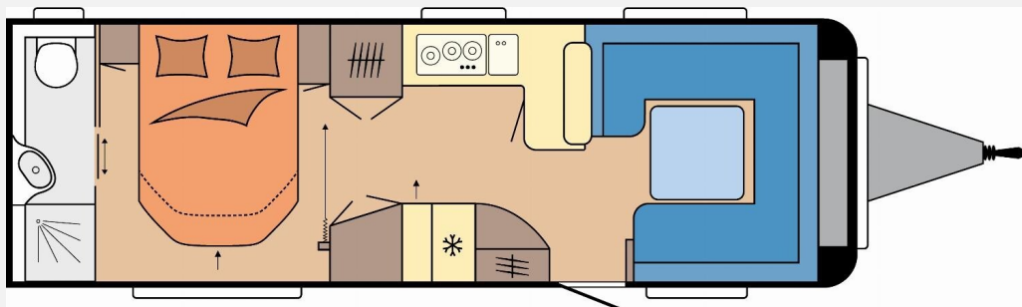

Exposé

Hobby Prestige 720 WQC *Modell 2026*

40.990,- €

MwSt. ausweisbar

Fahrzeug

Grundriss

Technische Daten

Modell-/Baujahr	2026
Anzahl der Achsen	2
Anzahl Schlafplätze	4
Gesamtlänge	904 cm
Gesamtbreite	250 cm
Höhe	264 cm
Umlaufmaß	1164 cm
Aufbaulänge	787 cm
Masse in fahrber. Zustand	1829 kg
techn. zul. Gesamtmasse	2500 kg
Zuladung	671 kg
Infrastruktur	WC
Heizung	Truma Combi 6
Polster	Nilton
Steckdosen 230V	10
Farbe	weiß
	Queensbett