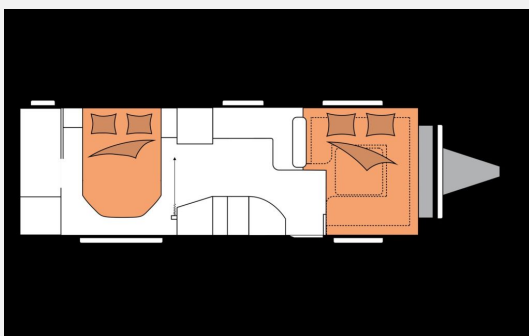

Beschreibung

- Auflastung 2.500 kg
- Fußbodenerwärmung ab Typ 545

Bitte beachten Sie, dass sich dieser Wohnwagen aktuell nicht direkt an unserem Standort befindet, sondern beim Hersteller Hobby steht.

Dank unserer engen Zusammenarbeit ist das Fahrzeug jedoch kurzfristig für Sie verfügbar und kann bei ernsthaftem Interesse zeitnah bereitgestellt werden.

Sprechen Sie uns gerne an - wir kümmern uns schnell und unkompliziert um alles Weitere!

Irrtümer und Änderungen vorbehalten

Ausstattung

- 3-Flammkocher
- Heckbad

Irrtümer und Änderungen vorbehalten

Bilder

Verkäufer

Camperhuus
Herr Sebastian Audorf
Büsumer Str. 65-67
24768 Rendsburg

✉ sebastian.audorf@wohnwagen-thode.de