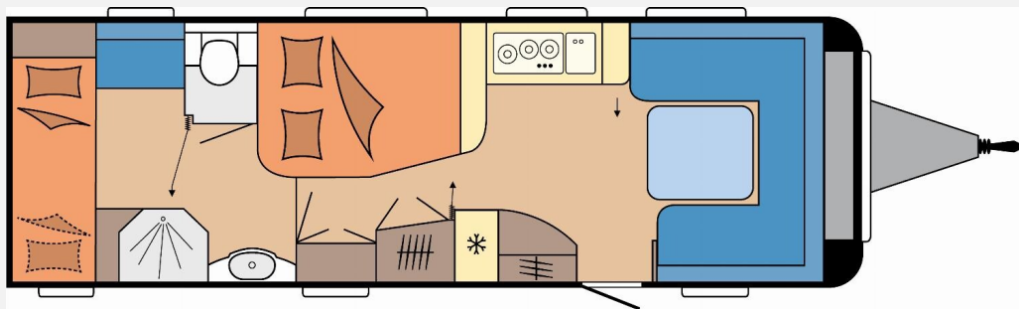

Exposé

Hobby Prestige 720 KWFU *Modell 2026*

41.200,- €

MwSt. ausweisbar

Fahrzeug

Grundriss

Technische Daten

Modell-/Baujahr	2026
Anzahl der Achsen	2
Anzahl Schlafplätze	4
Gesamtlänge	904 cm
Gesamtbreite	250 cm
Höhe	264 cm
Umlaufmaß	1164 cm
Aufbaulänge	787 cm
Masse in fahrber. Zustand	1852 kg
techn. zul. Gesamtmasse	2500 kg
Zuladung	648 kg
Infrastruktur	WC
Heizung	Truma Combi 6
Polster	Nilton
Steckdosen 230V	13
Farbe	weiß
	Etagenbett, Doppel-/franz. Bett