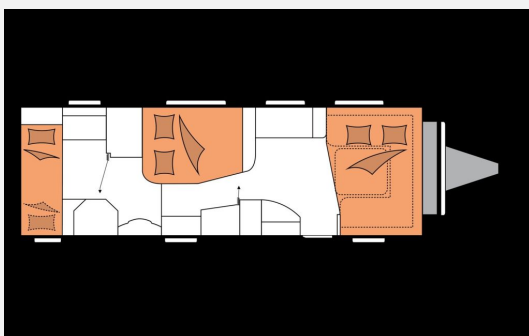

Beschreibung

- Auflastung auf 2.500 kg
- Fußbodenerwärmung ab Typ 545

Bitte beachten Sie, dass sich dieser Wohnwagen aktuell nicht direkt an unserem Standort befindet, sondern beim Hersteller Hobby steht.

Dank unserer engen Zusammenarbeit ist das Fahrzeug jedoch kurzfristig für Sie verfügbar und kann bei ernsthaftem Interesse zeitnah bereitgestellt werden.

Sprechen Sie uns gerne an - wir kümmern uns schnell und unkompliziert um alles Weitere!

Irrtümer und Änderungen vorbehalten

Ausstattung

- 3-Flammkocher

Irrtümer und Änderungen vorbehalten

Bilder

Verkäufer

Camperhuus
Herr Sebastian Audorf
Büsumer Str. 65-67
24768 Rendsburg

✉ sebastian.audorf@wohnwagen-thode.de