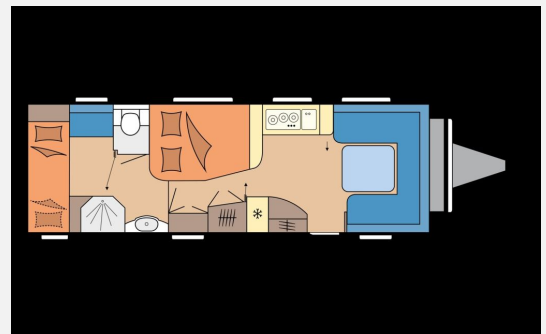

Beschreibung

- Auflastung auf 2.500 kg
- Fußbodenerwärmung ab Typ 545

Bitte beachten Sie, dass sich dieser Wohnwagen aktuell nicht direkt an unserem Standort befindet, sondern beim Hersteller Hobby steht.

Dank unserer engen Zusammenarbeit ist das Fahrzeug jedoch kurzfristig für Sie verfügbar und kann bei ernsthaftem Interesse zeitnah bereitgestellt werden.

Sprechen Sie uns gerne an - wir kümmern uns schnell und unkompliziert um alles Weitere!

Irrtümer und Änderungen vorbehalten

Ausstattung

- 3-Flammkocher

Irrtümer und Änderungen vorbehalten

Bilder

Verkäufer

Camperhuus
Herr Sebastian Audorf
Büsumer Str. 65-67
24768 Rendsburg

✉ sebastian.audorf@wohnwagen-thode.de