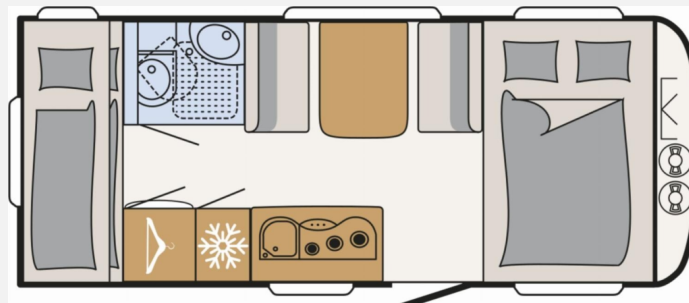

Exposé

Dethleffs c-go 495 QSK mehr als Active

28.994,- €

MwSt. ausweisbar

Fahrzeug

SYSCARA®

Grundriss