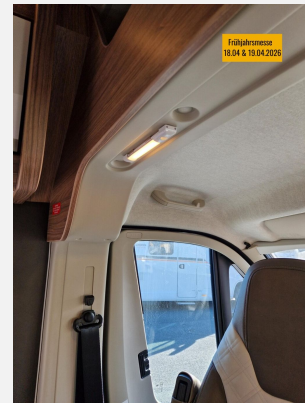

Verkäufer

Veregge & Welz GmbH
Verkaufs - Team
Gewerbepark 14
49143 Bissendorf

✉ verkauf@veregge-welz.de