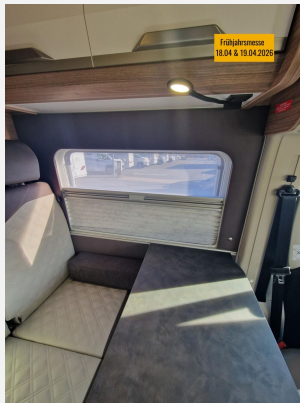

Verkäufer

Veregge & Welz GmbH
Verkaufs - Team
Gewerbepark 14
49143 Bissendorf

✉ verkauf@veregge-welz.de