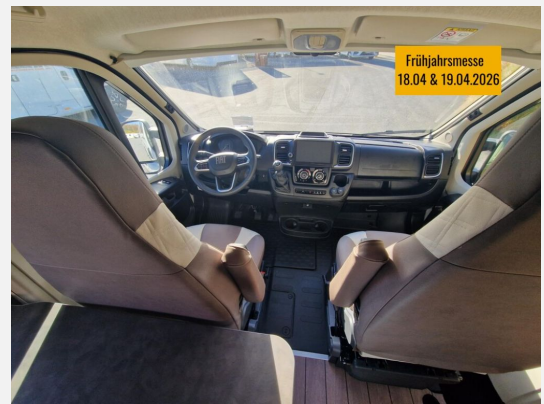

Verkäufer

Veregge & Welz GmbH
Verkaufs - Team
Gewerbepark 14
49143 Bissendorf

✉ verkauf@veregge-welz.de