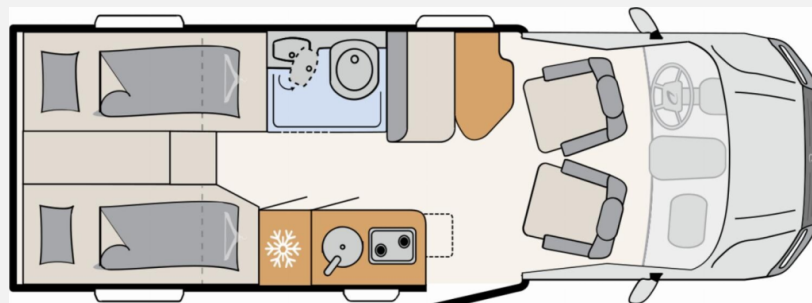

Exposé

Dethleffs Globebus Performance T 46

101.887,- €

MwSt. ausweisbar

Fahrzeug

Grundriss

Technische Daten

Modell-/Baujahr	2026
Anzahl der Achsen	2
Leistung	120 KW / 163 PS
Umweltplakette	grün
Schadstoffklasse/-norm	Euro VI
Basisfahrzeug	VW Crafter
Motordetails	2,0 l TDI
Getriebe	Automatik
Antriebsart	Frontantrieb
Anzahl Schlafplätze	2
Gesamtlänge	685 cm
Gesamtbreite	220 cm
Höhe	288 cm
Innenhöhe	190 cm
Aufbauart	Teilintegriert
Masse in fahrber. Zustand	3079 kg
techn. zul. Gesamtmasse	3500 kg
Zuladung	421 kg
Infrastruktur	WC
Liegeflächen	Einzelbett (202x80+ 192x75)
Sitze mit Gurt	6
Radstand	364 cm
Anhängerlast (gebremst)	2500 kg
Anhängerlast (ungebremst)	750 kg
Kraftstoff	Diesel
Heizung	Dieselheizung 6 kW mit 1,8 kW Elektroheizstab
Wasservorrat	115 l
Polster	Saros
Steckdosen 230V	5
Steckdosen 12V	1
Steckdosen USB	4
Farbe	grau
	Einzelbett