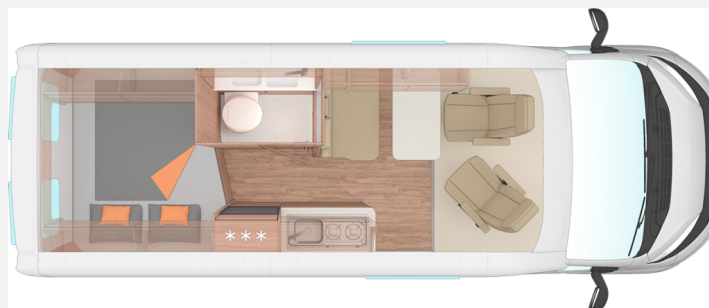

Exposé

Weinsberg CaraBus 600 MQ Edition FIRE Modell 2026 / Adaptiver Tempomat

64.950,- €

MwSt. ausweisbar

Fahrzeug

Grundriss

Technische Daten

Modell-/Baujahr	2026, 2026
Anzahl der Achsen	2
Leistung	102 KW / 140 PS
Schadstoffklasse/-norm	Euro 6e
Basisfahrzeug	Fiat
Motordetails	2,2ltr
Getriebe	Automatik
Anzahl Schlafplätze	2
Gesamtlänge	599 cm
Gesamtbreite	205 cm
Höhe	258 cm
Innenhöhe	190 cm
Aufbauart	Campervan
Masse in fahrber. Zustand	2901 kg
techn. zul. Gesamtmasse	3500 kg
Liegeflächen	Heck (194 x 152/140)
Kraftstoff	Diesel
Heizung	Gasheizung
Kühlschrankvolumen	95 l
Wasservorrat	102 l
Abwassertankvolumen	90 l
	Mittelsitzgruppe
	Doppel-/franz. Bett, Doppelbett quer

Weinsberg CaraBus 600 MQ Edition FIRE – Modell 2026

Kompakt, stylisch und bereit für dein nächstes Abenteuer

Ob Wochenendtrip ans Meer, Städte-Hopping durch Europa oder einfach mal raus in die Natur – mit dem Weinsberg CaraBus 600 MQ hast du die Freiheit, spontan zu sein und unterwegs auf nichts zu verzichten.