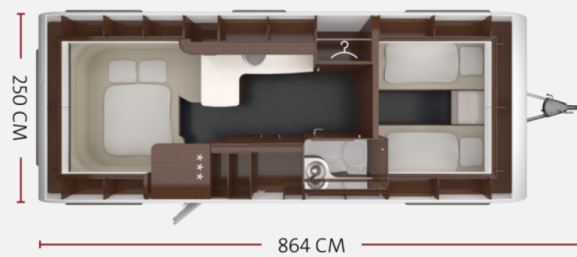

### Technische Daten

<b>Modell-/Baujahr</b>	2023
<b>Erstzulassung</b>	02.01.2025
<b>TÜV neu</b>	ja
<b>Anzahl der Achsen</b>	2
<b>Anzahl Schlafplätze</b>	4
<b>Gesamtlänge</b>	864 cm
<b>Gesamtbreite</b>	250 cm
<b>Höhe</b>	265 cm
<b>Innenhöhe</b>	196 cm
<b>Umlaufmaß</b>	1122 cm
<b>Aufbaulänge</b>	660 cm
<b>techn. zul. Gesamtmasse</b>	2200 kg
<b>Zuladung</b>	223 kg
<b>Infrastruktur</b>	Küche WC
<b>Liegeflächen</b>	Bug (200x94; 188 x 94) Heck (216x204/155)
<b>Kühlschrankvolumen</b>	153 l
<b>Wasservorrat</b>	45 l
<b>Polster</b>	sandy beach exklusiv
	TÜV neu
	Rundsitzgruppe
	Einzelbett