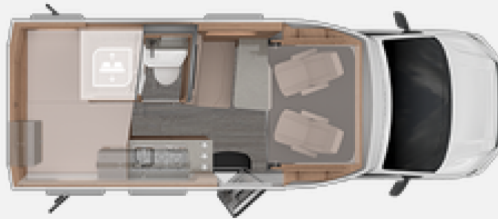

## Technische Daten

<b>Modell-/Baujahr</b>	2024
<b>Leistung</b>	110 KW / 150 PS
<b>km Stand</b>	5934 km
<b>Umweltplakette</b>	grün
<b>Schadstoffklasse/-norm</b>	S4 / Euro 6d-final
<b>Basisfahrzeug</b>	VW T
<b>Motordetails</b>	VW T6.1 3.200 kg*** 110 kW / 150 PS, Automatikgetriebe
<b>Getriebe</b>	Automatik
<b>Antriebsart</b>	Frontantrieb
<b>Anzahl Schlafplätze</b>	2
<b>Gesamtlänge</b>	589 cm
<b>Gesamtbreite</b>	216 cm
<b>Höhe</b>	228 cm
<b>Innenhöhe</b>	147 cm
<b>Aufbauart</b>	Campervan
<b>Masse in fahrber. Zustand</b>	2713 kg
<b>techn. zul. Gesamtmasse</b>	3200 kg
<b>Zuladung</b>	487 kg
<b>Infrastruktur</b>	Küche WC
<b>Liegeflächen</b>	Heck (137x200)
<b>Sitze mit Gurt</b>	4
<b>Kraftstoff</b>	Diesel
<b>Heizung</b>	Truma Combi
<b>Kühlschrankvolumen</b>	90 l
<b>Wasservorrat</b>	65 l
<b>Abwassertankvolumen</b>	58 l
<b>Batterie</b>	80 Ah
<b>Polster</b>	winter white
<b>Steckdosen 230V</b>	7
<b>Steckdosen USB</b>	4
<b>Vorbesitzer</b>	1
	TÜV neu, Gasprüfung neu, ehem. Mietfahrzeug
	Doppelbett quer