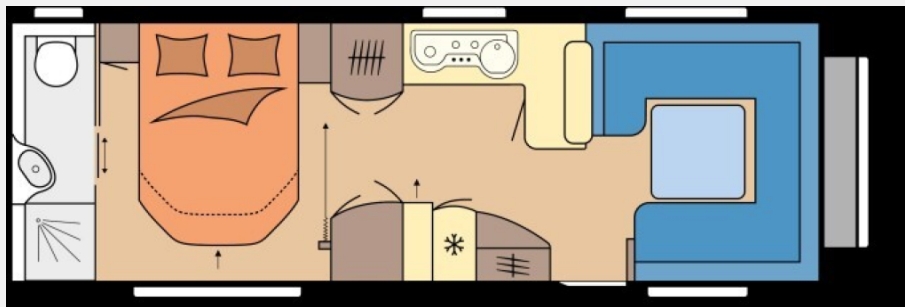

Exposé

Hobby Prestige 720 WQC Truma XT4*Solar240*Markise

44.950,- €

Differenzbesteuerung gemäß §25a

Fahrzeug

Grundriss

Technische Daten

Modell-/Baujahr	2023, 01/2023
Anzahl der Achsen	2
Anzahl Schlafplätze	4
Gesamtlänge	904 cm
Gesamtbreite	250 cm
Höhe	264 cm
Innenhöhe	195 cm
Umlaufmaß	1164 cm
Aufbaulänge	787 cm
Masse in fahrber. Zustand	1831.8 kg
techn. zul. Gesamtmasse	2500 kg
Zuladung	668.2 kg
Infrastruktur	Küche WC
Liegeflächen	Heck (199x139,5) Sitzgruppe (223,3 x 200 / 160)
Heizung	Truma Combi 6E
Kühlschrankvolumen	133 l
Gefriervolumen	12 l
Wasservorrat	47 l
Abwassertankvolumen	23.50 l
Polster	Viva
Steckdosen 230V	8
Vorbesitzer	1
Farbe	weiß
	TÜV neu, Gasprüfung neu, Dichtigkeitsprüfung neu, Inspektion neu
	Rundsitzgruppe
	Doppel-/franz. Bett

Beschreibung

Hobby Prestige 720 WQC

Auflastung auf 2.500 kg
Stützlastanzeige am Buglauftrad
Autarkpaket mit Lithium-Batterie SUPER B Epsilon, 12V/150Ah
City-Wasseranschluss
Gas-Außensteckdose
Gasdruckregler TRUMA DuoControl inkl. Umschaltautomatik,
Kohlenmonoxidwarnmelder
USB-Doppelladesteckdose
Wasserpumpe mit Zusatzschalter
Verdunkelungsrollo inkl. Insektenschutz für Waschraum
Heizung TRUMA Combi 6 E
Fernsehgelenkhalter inkl. benötigter Anschlüsse
Dachmarkise THULE OMNISTOR 6300
Truma Mover XT4
Solar 240 Watt