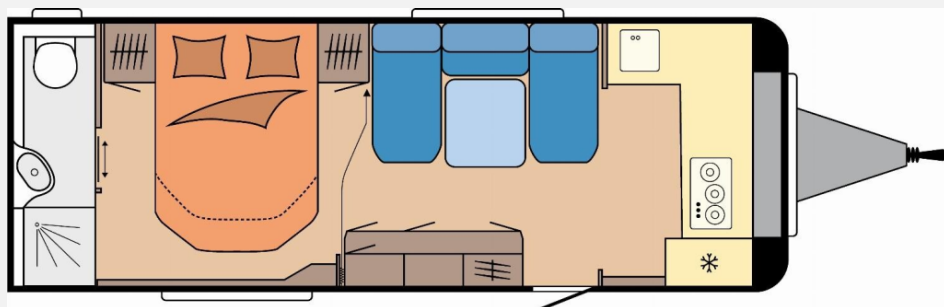

Exposé

Hobby Maxia 660 WQM Modell 2025

37.390,- €

MwSt. ausweisbar

Fahrzeug

Grundriss

Technische Daten

Modell-/Baujahr	2025
Anzahl der Achsen	2
Anzahl Schlafplätze	4
Gesamtlänge	834 cm
Gesamtbreite	250 cm
Höhe	264 cm
Innenhöhe	195 cm
Umlaufmaß	1092 cm
Aufbaulänge	717 cm
Masse in fahrber. Zustand	1713 kg
techn. zul. Gesamtmasse	2200 kg
Zuladung	487 kg
Infrastruktur	WC
Liegeflächen	queensbed (199x139.5)
Heizung	Truma Combi 6
Kühlschrankvolumen	157 l
Wasservorrat	47 l
Wasservorrat (ink Boiler)	10 l
Abwassertankvolumen	23 l
Polster	Pico
Steckdosen 230V	10
Farbe	weiß
	Mittelsitzgruppe
	Queensbett

Aufbau

- Dachhaube DOMETIC SEITZ, Midi-Heki 700x 500 mm, mit Verdunkelungs- und Insektenschutzplissee im Wohnraum
- Dachhaube DOMETIC SEITZ, Mini-Heki 400 x 400mm, mit Verdunkelungs- und Insektenschutzplissee im Schlafbereich
- Winterbelüftung für Sitzgruppe, Stauschränke und Betten, Eingangstür einteilig, extrabreit mit Dreifachverriegelung, Fenster, Abfalleimer
- Staufächern und Insektenschutzplissee im Türrahmen, Ausführung modellabhängig
- Einstiegsgriff, Einstiegstritt, Integrierte Vorzeltleiste, Regenmarkisenleiste mit Wasserablauf, Bug / Heck, Radkästen, wärmegeklämt
- Radkastenblende mit Gummilippe für Windschürze, LED-Vorzeltleuchte
- Gasflaschenkasten, passend für 2 x 11-kg- Flaschen
- Stauraumklappe, THETFORD mit Zentralverschluss, 752x 310 mm, abschließbar