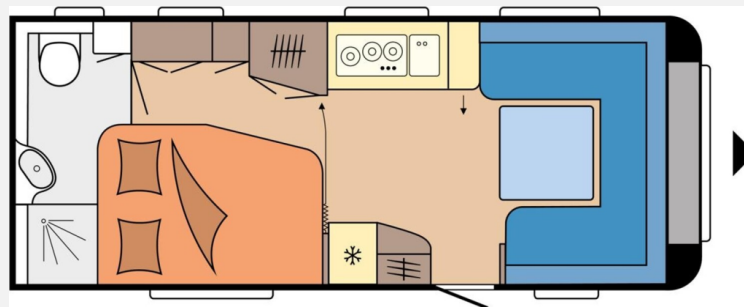

Exposé

Hobby Prestige 560 WFU *Junger Gebrauchter mit Mover*

29.990,- €

Differenzbesteuerung gemäß §25a

Fahrzeug

Grundriss