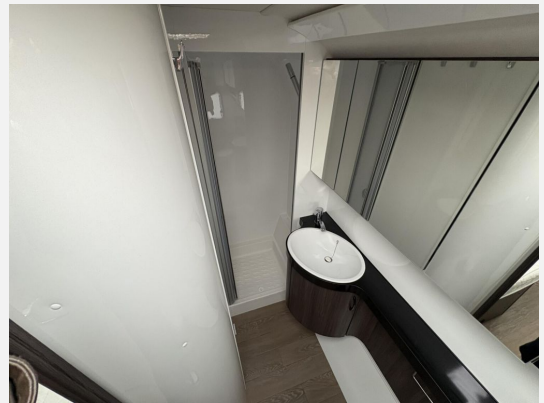

Verkäufer

Zum Windpark 10
Verkauf Ostsee Campingpartner
Zum Windpark 10
23738 Lensahn

✉ anfrage@ostseecampingpartner.de