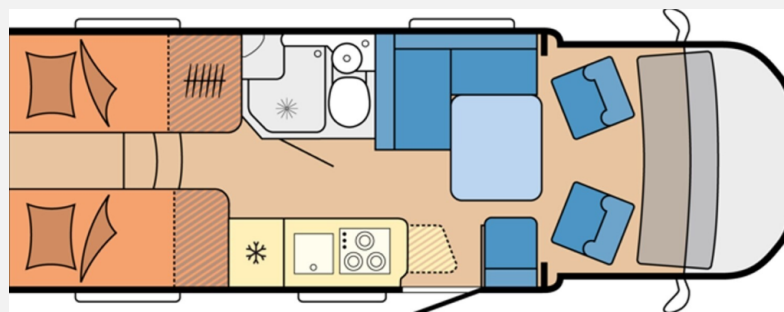

Exposé

Hobby OnTour T 710 GE - ab Oktober verfügbar

74.990,- €

MwSt. ausweisbar

Fahrzeug

Grundriss

Technische Daten

Modell-/Baujahr	2026
Anzahl der Achsen	2
Leistung	103 KW / 140 PS
Umweltplakette	grün
Schadstoffklasse/-norm	Euro VI
Basisfahrzeug	Fiat Ducato
Motordetails	2,2l Multijet
Getriebe	Schaltgetriebe
Antriebsart	Frontantrieb
Anzahl Schlafplätze	2
Gesamtlänge	706 cm
Gesamtbreite	240 cm
Höhe	289 cm
Aufbauart	Teilintegriert
Masse in fahrber. Zustand	3101 kg
techn. zul. Gesamtmasse	3500 kg
Zuladung	399 kg
Infrastruktur	WC
Sitze mit Gurt	4
Radstand	4035 cm
Anhängerlast (gebremst)	2000 kg
Kraftstoff	Diesel
Wasservorrat	100 l
Abwassertankvolumen	96 l
Polster	Cor
Farbe	weiß
	ehem. Mietfahrzeug
	Einzelbett

- Ambientebeleuchtung, Ausführung modellabhängig
- Steuerung für Bordtechnik über Hobby-7 Touch-Bedienpanel und Bluetooth per App, inkl. HOBBY CONNECT
- LCD-Bedienpanel TRUMA Combi CP Plus
- Bettumbau für Sitzgruppe inkl. Polster
- Nachträglich montieren: Heckfahrradträger Reisemobil Elite G2 Short Version für 2 Fahrräder (Nutzlast max. 60 kg, Stand 01/2025)