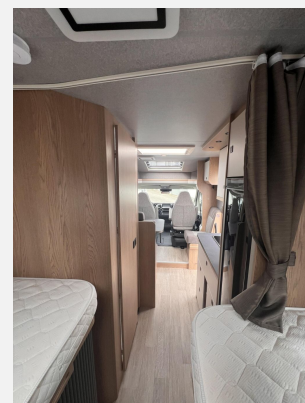

Beschreibung

Modelljahr 2026: Sonderausstattung und Zustand des Mietfahrzeugs Dieses Fahrzeug, ein Mietfahrzeug aus dem Modelljahr 2026, bietet neben der Serienausstattung einige zusätzliche Optionen für Ihr Fahrerlebnis:

- Ambientebeleuchtung, Ausführung modellabhängig
- Steuerung für Bordtechnik über Hobby-7 Touch-Bedienpanel und Bluetooth per App, inkl. HOBBY CONNECT
- LCD-Bedienpanel TRUMA Combi CP Plus
- Bettumbau für Sitzgruppe inkl. Polster
- Nachträglich montieren: Heckfahrradträger Reisemobil Elite G2 Short Version für 2 Fahrräder (Nutzlast max. 60 kg, Stand 01/2025)

Bis Oktober in der Vermietung.

Fahrzeug kann Gebrauchsspuren aufweisen.

Kilometer werden nach Mietende angepasst.

Für weitere Informationen und Rückfragen stehen Ihnen unsere Fahrzeugverkaufsberater gerne zur Verfügung:

- Sven Kopper: 07157/53833-10
- Ellinor Barth: 07157/53833-13

Vorbehaltlich Irrtum und Zwischenverkauf. Inzahlungnahme und Finanzierung sind möglich. Gerne beantwortet unser Verkaufsteam Ihre Fragen. Sprechen Sie uns an.

Ausstattung

- Servolenkung, Tempomat
- Fahrradträger für 2 Räder, Markise
- Bettverbreiterung
- 3-Flammkocher
- Radio/Tuner, DAB Radio, Android Auto, Apple CarPlay, Rückfahrkamera

Vorbehaltlich Irrtum und Zwischenverkauf. Inzahlungnahme und Finanzierung sind möglich. Gerne beantwortet unser Verkaufsteam Ihre Fragen. Sprechen Sie uns an.

Bilder