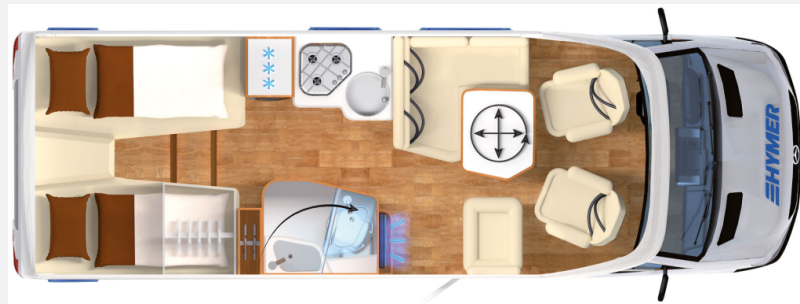

Exposé

Hymer Tramp S 585 *Mercedes*170PS Autom*Pakete*

73.950,- €

Fahrzeug

Grundriss

Technische Daten

Modell-/Baujahr	2022
Gasprüfung	06/2027
Anzahl der Achsen	1
Leistung	125 KW / 170 PS
km Stand	40850 km
Umweltplakette	grün
Schadstoffklasse/-norm	S4 / Euro 6d
Basisfahrzeug	Mercedes Sprinter
Getriebe	Automatik
Anzahl Schlafplätze	4
Gesamtlänge	699 cm
Gesamtbreite	219 cm
Höhe	296 cm
Innenhöhe	202 cm
Aufbauart	Teilintegriert
techn. zul. Gesamtmasse	3500 kg
Infrastruktur	Küche WC
Liegeflächen	Bug (200x80) Bug (200x80) Seite (188x130)
Sitze mit Gurt	3
Anhängerlast (gebremst)	2000 kg
Kraftstoff	Diesel
Wasservorrat	100 l
Abwassertankvolumen	100 l
Führerscheinklasse	B
Vorbesitzer	1
	im Kundenauftrag
	L-Sitzgruppe

- * Diverse Gebrauchsspuren Innenraum
- * Diverse Kratzer Seitenwand

**Besichtigungsbereit.
sofort verfügbar**

Bilder folgen!

Irrtümer und Änderungen vorbehalten

- Mercedes-Benz Sprinter 3,5 t - 317 CDI - 125 KW/170 PS - Euro VI-D
- Elektrisch verstell- und beheizbare Außenspiegel
- Mercedes Benz Original Komfort-Sitz in Wohnraumstoff
- Stoffkombination Palm Black