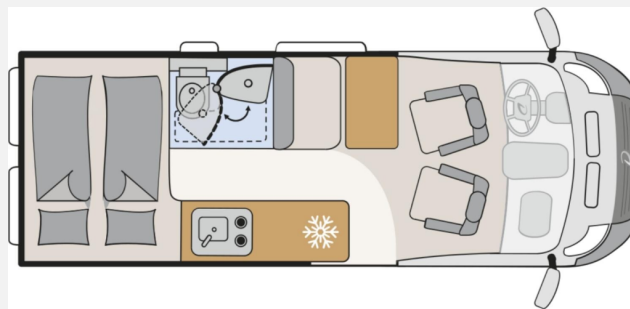

Exposé

Dethleffs Globetrail 600 DS Combi6D+Schlafdach+Alle Pakete

78.900,- €

MwSt. ausweisbar

Fahrzeug

Grundriss

Technische Daten

Modell-/Baujahr	2025
Leistung	132 KW / 180 PS
Umweltplakette	grün
Basisfahrzeug	Fiat Ducato
Motordetails	2,2 Multijet
Getriebe	Automatik
Antriebsart	Frontantrieb
Anzahl Schlafplätze	4
Gesamtlänge	599 cm
Gesamtbreite	205 cm
Höhe	265 cm
Innenhöhe	189 cm
Aufbauart	Campervan
Masse in fahrber. Zustand	3202 kg
techn. zul. Gesamtmasse	3499 kg
Zuladung	297 kg
Infrastruktur	WC
Liegeflächen	double_couch (197x157/140) Aufstelldach (Doppelbett) (209x143)
Sitze mit Gurt	3
Radstand	404 cm
Kraftstoff	Diesel
Heizung	Combi 6 D
Polster	Scandi
Farbe	grau
	Doppel-/franz. Bett, Aufstelldach (Doppelbett)