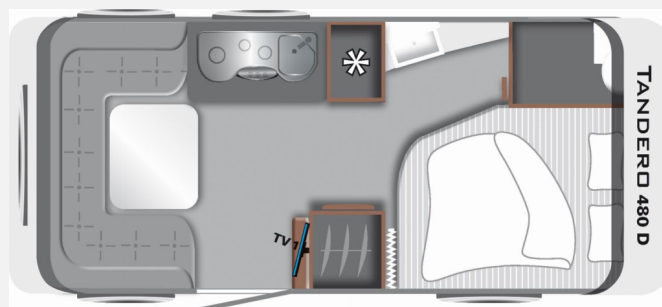

Exposé

LMC Tandero 480 D Fliegenschutztür/1,5t/Dusch-Paket

24.890,- €

MwSt. ausweisbar

Fahrzeug

Grundriss

Technische Daten

Modell-/Baujahr	2024
Anzahl der Achsen	1
Anzahl Schlafplätze	4
Gesamtlänge	696 cm
Gesamtbreite	233 cm
Höhe	261 cm
Innenhöhe	198 cm
Umlaufmaß	980 cm
Aufbaulänge	575 cm
Masse in fahrber. Zustand	1201 kg
techn. zul. Gesamtmasse	1360 kg
Zuladung	159 kg
Infrastruktur	WC
Liegeflächen	double_couch (212x126)
Heizung	Truma 3 KW
Kühlschrankvolumen	132 l
Gefriervolumen	25 l
Wasservorrat	44 l
Polster	Dunit
Farbe	weiß
	Doppel-/franz. Bett

Beschreibung

Dusch-Paket

- Duscharmatur, Duschvorhang mit Schiene, Duschwanneneinlage aus Holz, Duschwanne, City Anschluss mit Schwimmer (im Flaschenkasten) (grundrissabhängig)
- Polster Tandero Dolerit
- Warmwasserversorgung mit Truma Therme
- Deichselabdeckung
- Dachhaube
- Fliegenschutztür
- Überführung