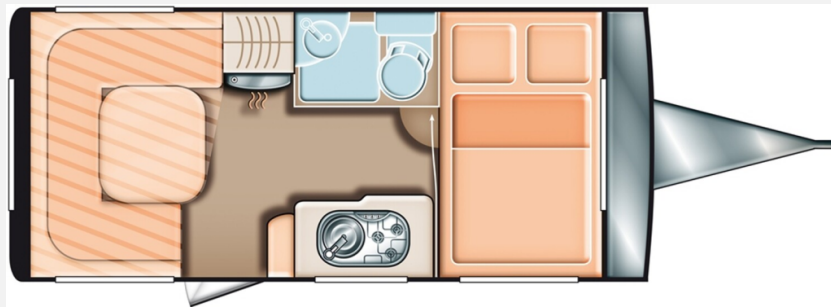

Exposé

Carado C 164 L I.Hand, Zelt

9.999,- €

Differenzbesteuerung gemäß §25a

Fahrzeug

Grundriss

Technische Daten

Modell-/Baujahr	2016
Anzahl der Achsen	1
Anzahl Schlafplätze	4
Gesamtlänge	636 cm
Gesamtbreite	210 cm
Höhe	260 cm
Umlaufmaß	925 cm
Aufbaulänge	516 cm
Masse in fahrber. Zustand	820 kg
techn. zul. Gesamtmasse	1050 kg
Zuladung	230 kg
Infrastruktur	WC
Heizung	S 3004
Kühlschrankvolumen	81 l
Gefriervolumen	10 l
Wasservorrat	12 l
Steckdosen 230V	2
Farbe	weiß
	Doppel-/franz. Bett

Beschreibung

- Dieses sehr gepflegte und schöne Fahrzeug verkaufen wir im Kundenauftrag.
- Der Wohnwagen ist aus I. Hand und hat folgende Extras
- Performance-Paket (Antischlingerkupplung WS 3000, Stoßdämpfer, Frischwassertank 45 l, rollbarer Abwassertank)
- Wohlfühl-Paket (Verdunklungsrollos Dachhaube, Textiler Raumteiler im Schlafbereich, Winterrückenlehnen in Stoff bezogen, Designprofile Dachschränk, Utensilientaschen)
- Relax-Paket (Fliegengittertür einteilig, Panorama-Dachhaube, Truma Therme, Warmluftanlage)
- Diebstahlsicherung
- Vorzelt mit Gestänge als Gratiszugabe
- Trittstufe
- Deichselabdeckung
- Komplette Plane fürs Fahrzeug
- Deichsel Fahrradträger
- Tische / Stühle als Gratiszugabe