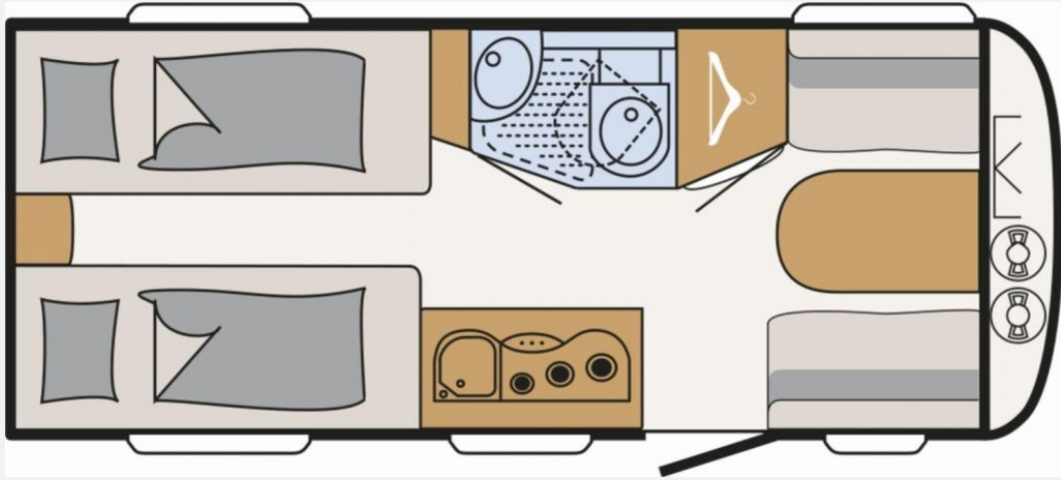

Exposé

Dethleffs c-joy Active 460 LE

19.999,- €

MwSt. ausweisbar

Fahrzeug

Technische Daten

Modell-/Baujahr	2026
Anzahl der Achsen	1
Anzahl Schlafplätze	3
Gesamtlänge	675 cm
Gesamtbreite	213 cm
Höhe	265 cm
Innenhöhe	198 cm
Umlaufmaß	968 cm
Aufbaulänge	552 cm
Masse in fahrber. Zustand	984 kg
techn. zul. Gesamtmasse	1200 kg
Zuladung	216 kg
Infrastruktur	WC
Liegeflächen	Einzelbett (200x80+ 195x80)
Heizung	Truma S 3004
Polster	Belu
Farbe	weiß
	Seitensitzgruppe
	Einzelbett

Beschreibung

- Active-Paket 460 LE (Auflastung 1.360 kg (ohne Fahrgestelländerung), Radzierblenden für 14" Bereifung, Sicherheitskupplung, Stoßdämpfer, Dachhaube, 700 x 500 mm, Fliegengittertüre, Heckfenster, Küchenfenster, schiebbar (Änderung der Fensterform), Stauraumklappe hinten rechts 1000x420 mm, Bettumbau Einzelbetten zu Doppelbett, Warmluftanlage, USB Steckdose für Spot-Schiene, Zusätzliche Beleuchtung durch LED-Spots, Großer 44 l Frischwassertank, Mobiler 22 l Abwassertank, Warmwasserversorgung)
- Wohnwelt Belu
- Stauraumklappe hinten links 1000x420 mm