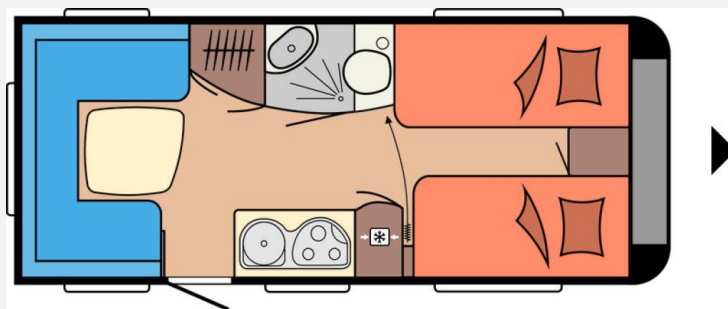

Exposé

Hobby Prestige 495 UL Nr. 10 - Einzelb., RSG

16.950,- €

Differenzbesteuerung gemäß §25a

Fahrzeug

A
N
G
E
B
O
T

Ständig über 150 gebrauchte
Fahrzeuge finden Sie auf
www.stoebis.de

Grundriss