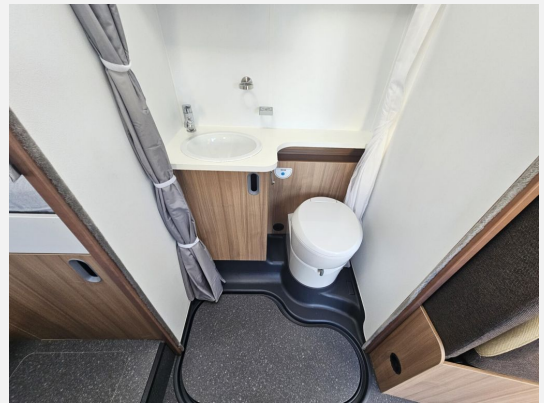

Verkauf - Vermietung - Service - Zubehör

ADRIA

SUNLIVING **ERIBA**

EHYMER WESTFALIA
Reisen im Original.

REIMO **carado**

Wohnmobile Caravans
WOMO-EDER BAD URACH

Info: +49 (0) 7125 933 888

ADRIA

SUNLIVING **ERIBA**

EHYMER WESTFALIA
Reisen im Original.

REIMO **carado**

Wohnmobile Caravans
WOMO-EDER BAD URACH