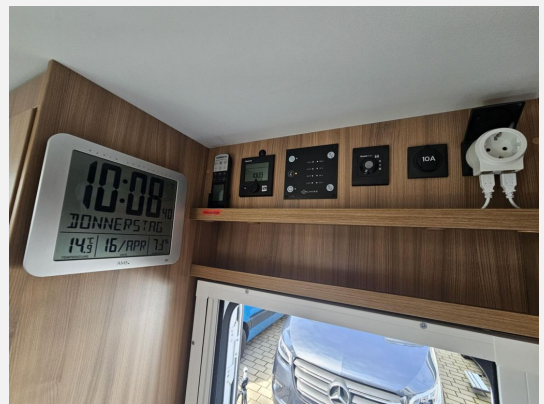

Verkauf - Vermietung - Service - Zubehör

ADRIA

SUNLIVING **ERIBA**

EHYMER WESTFALIA
Reisen im Original.

REIMO **carado**

Wohnmobile Caravans
WOMO-EDER BAD URACH

Info: +49 (0) 7125 933 888

ADRIA

SUNLIVING **ERIBA**

EHYMER WESTFALIA
Reisen im Original.

REIMO **carado**

Wohnmobile Caravans
WOMO-EDER BAD URACH